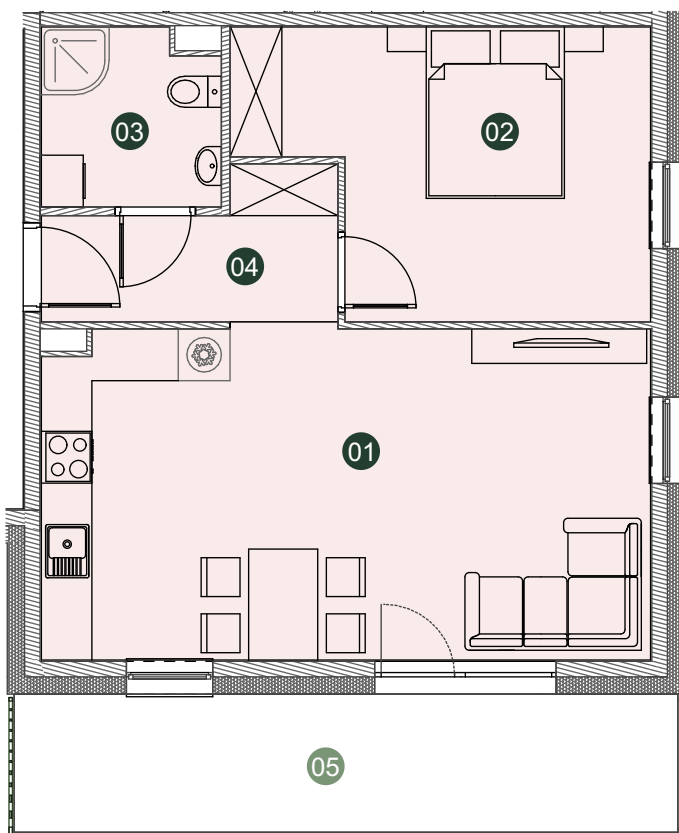

ZIELONE
HORYZONTY
II

TORUŃ, ul. Kręta 91-105

B
BUDYNEK

12
MIESZKANIE

50,20m²
2 POKOJOWE
II PIĘTRO

01	SALON Z ANEKSEM	26,97m ²
02	POKÓJ	14,10m ²
03	ŁAZIENKA	4,15m ²
04	PRZEDPOKÓJ	4,98m ²
05	BALKON	12,33m ²

**GRUPA
MARROW**