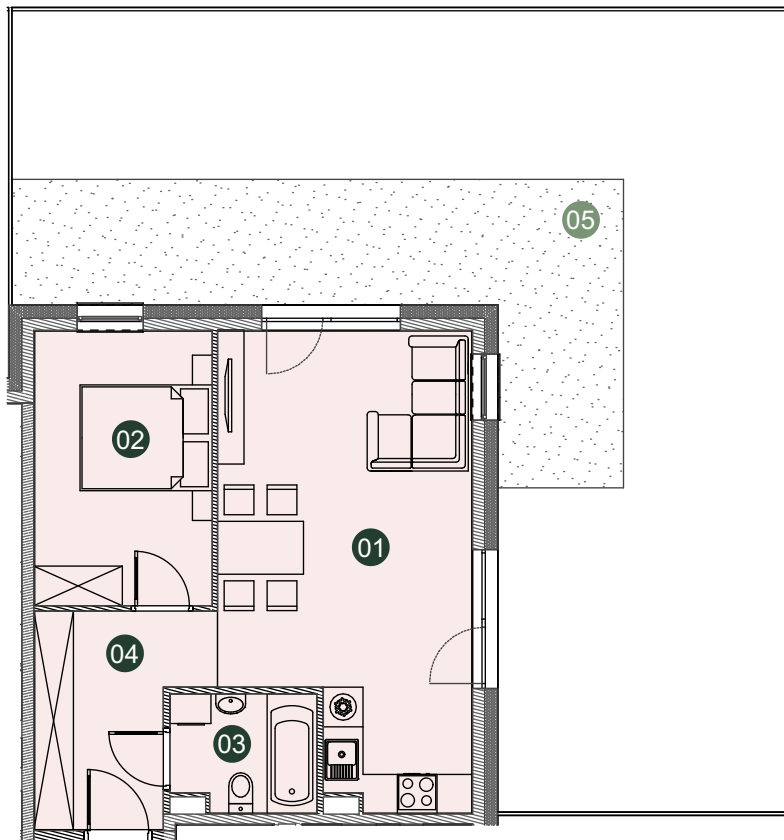

ZIELONE  
HORYZONTY  
II

TORUŃ, ul. Kręta 91-105

**A**  
BUDYNEK

**07**  
MIESZKANIE

**47,14m<sup>2</sup>**  
2 POKOJOWE  
PARTER

01	SALON Z ANEKSEM	24,80m <sup>2</sup>
02	POKÓJ	11,15m <sup>2</sup>
03	ŁAZIENKA	3,82m <sup>2</sup>
04	PRZEDPOKÓJ	7,37m <sup>2</sup>
05	TARAS/OGRÓDEK	88,19m <sup>2</sup>