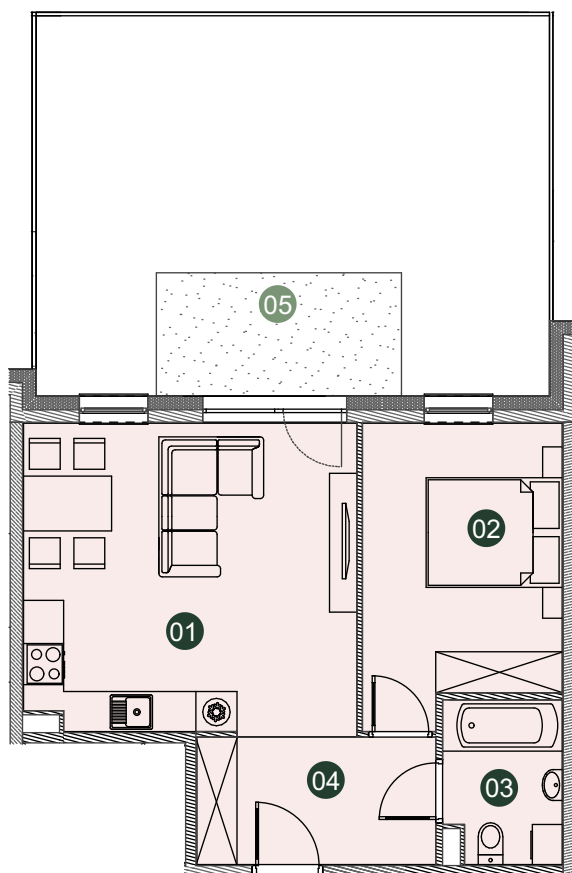

ZIELONE
HORYZONTY
II

TORUŃ, ul. Kręta 91-105

A
BUDYNEK

06
MIESZKANIE

44,42m²
2 POKOJOWE
PARTER

- | | | |
|----|-----------------|---------------------|
| 01 | SALON Z ANEKSEM | 21,85m ² |
| 02 | POKÓJ | 12,08m ² |
| 03 | ŁAZIENKA | 4,01m ² |
| 04 | PRZEDPOKÓJ | 6,48m ² |
| 05 | TARAS/OGRÓDEK | 41,94m ² |