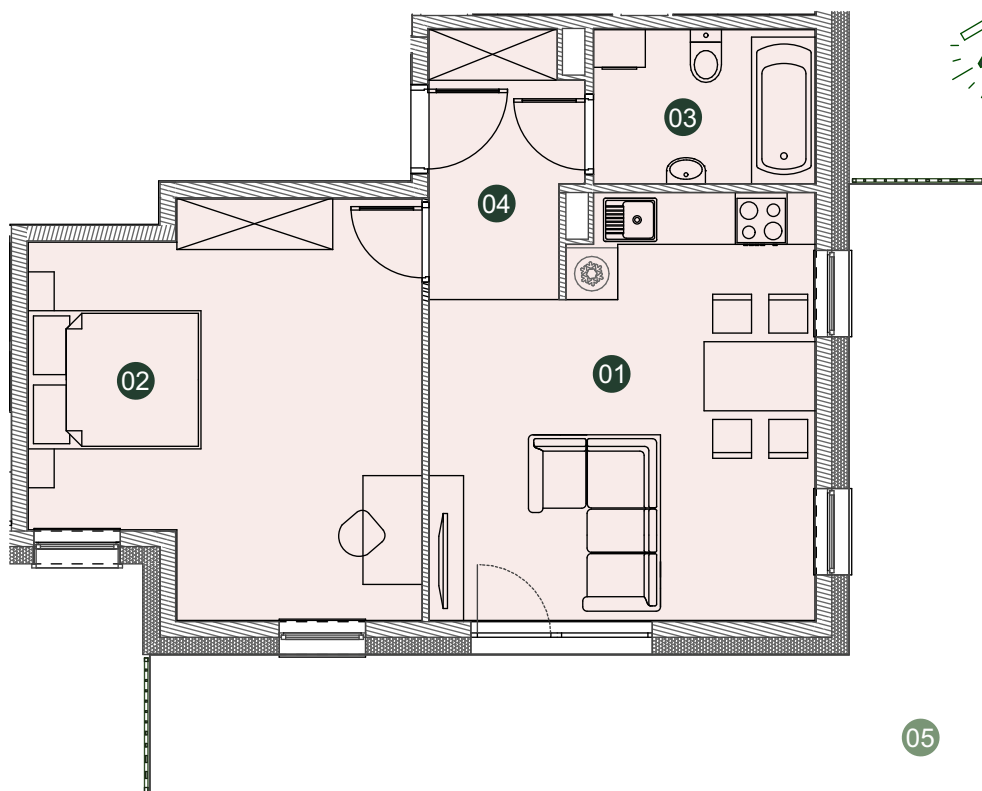

ZIELONE
HORYZONTY
II

TORUŃ, ul. Kręta 91-105

A
BUDYNEK

32
MIESZKANIE

49,21m²
2 POKOJOWE
III PIĘTRO

01	SALON Z ANEKSEM	19,99m ²
02	POKÓJ	19,59m ²
03	ŁAZIENKA	4,58m ²
04	PRZEDPOKÓJ	5,05m ²
05	BALKON	24,46m ²