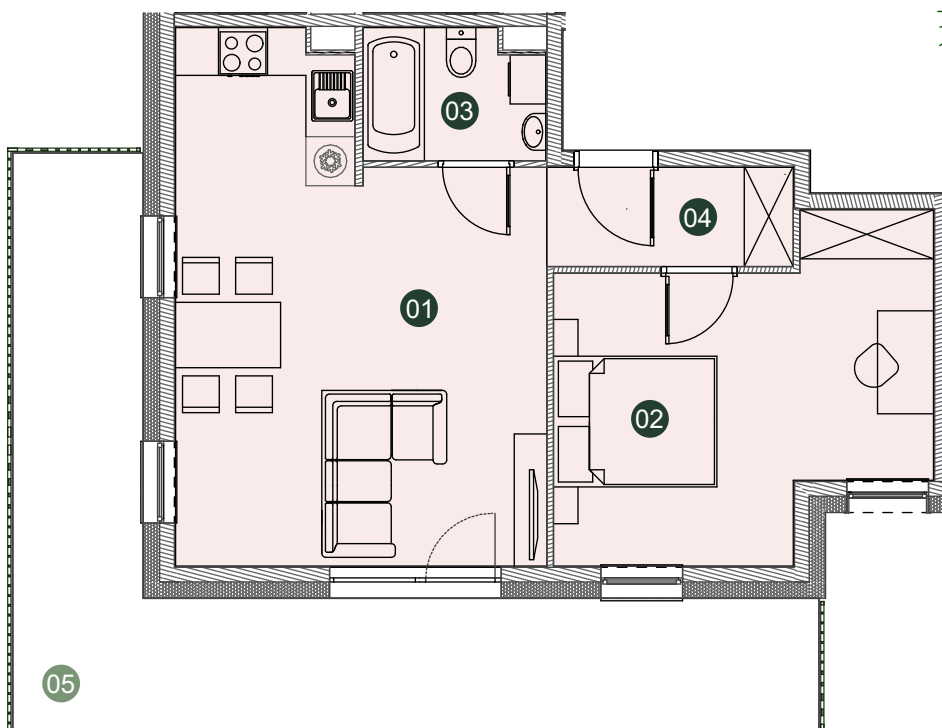

ZIELONE  
HORYZONTY  
II

TORUŃ, ul. Kręta 91-105

**A**  
BUDYNEK

**25**  
MIESZKANIE

**48,99m<sup>2</sup>**  
2 POKOJOWE  
III PIĘTRO

01	SALON Z ANEKSEM	25,73m <sup>2</sup>
02	POKÓJ	16,14m <sup>2</sup>
03	ŁAZIENKA	3,46m <sup>2</sup>
04	PRZEDPOKÓJ	3,66m <sup>2</sup>
05	BALKON	24,46m <sup>2</sup>