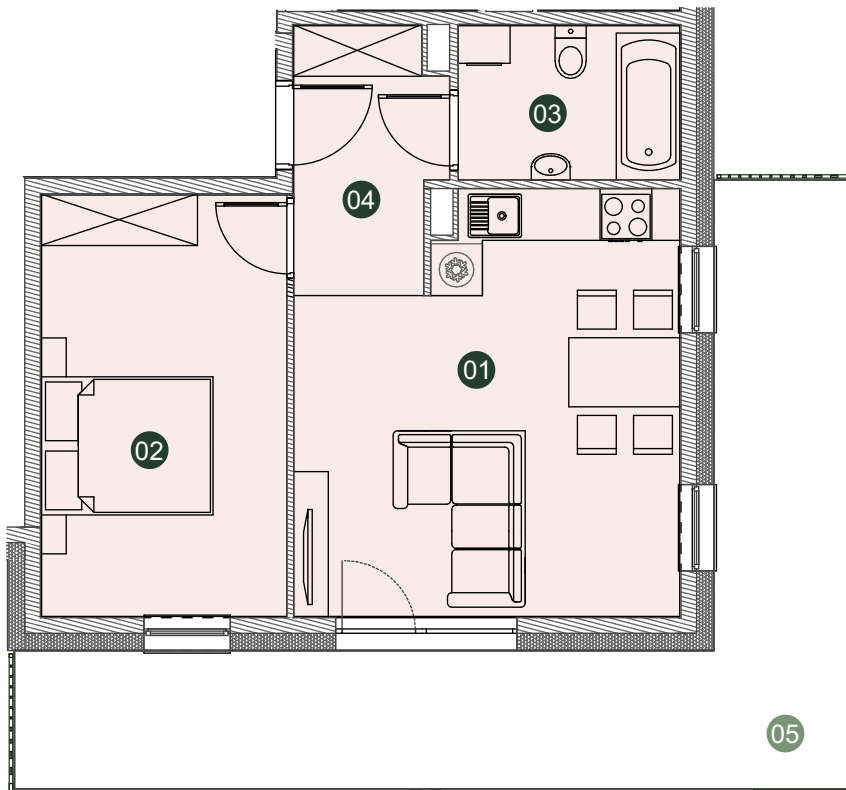

ZIELONE
HORYZONTY
II

TORUŃ, ul. Kręta 91-105

A
BUDYNEK

24
MIESZKANIE

43,48m²
2 POKOJOWE
II PIĘTRO

01	SALON Z ANEKSEM	19,99m ²
02	POKÓJ	13,86m ²
03	ŁAZIENKA	4,58m ²
04	PRZEDPOKÓJ	5,05m ²
05	BALKON	24,46m ²

**GRUPA
MARROW**