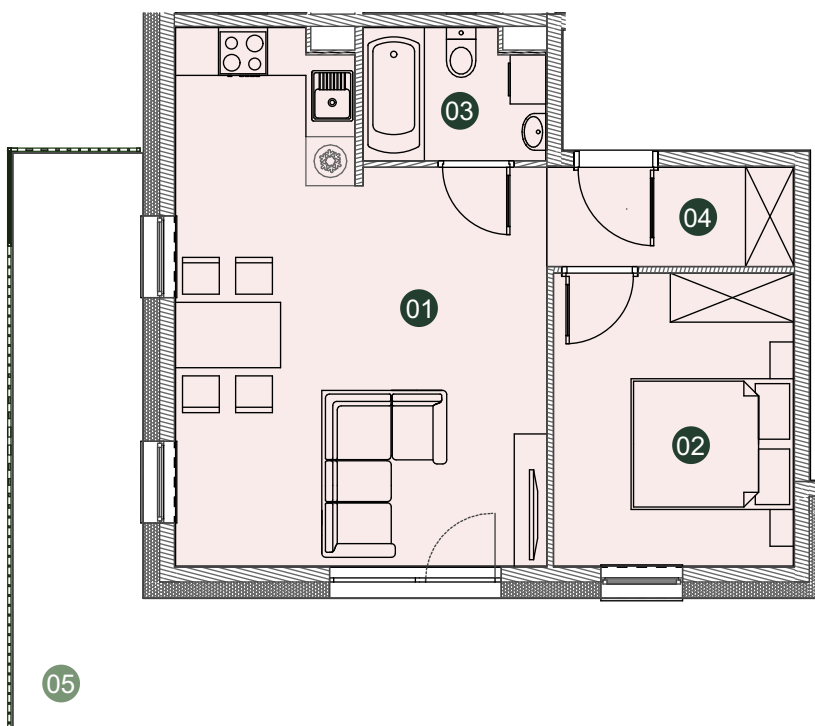

ZIELONE  
HORYZONTY  
II

TORUŃ, ul. Kręta 91-105

**A**  
BUDYNEK

**17**  
MIESZKANIE

**43,37m<sup>2</sup>**  
2 POKOJOWE  
II PIĘTRO

01	SALON Z ANEKSEM	25,73m <sup>2</sup>
02	POKÓJ	10,52m <sup>2</sup>
03	ŁAZIENKA	3,46m <sup>2</sup>
04	PRZEDPOKÓJ	3,66m <sup>2</sup>
05	BALKON	24,46m <sup>2</sup>