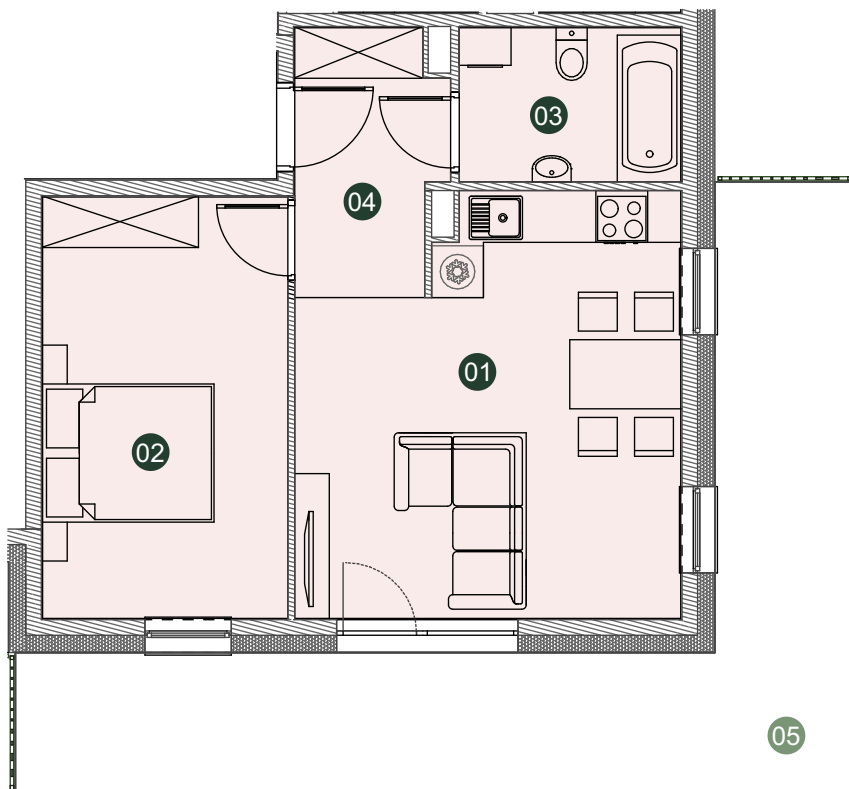

ZIELONE  
HORYZONTY  
II

TORUŃ, ul. Kręta 91-105

**A**  
BUDYNEK

**16**  
MIESZKANIE

**43,48m<sup>2</sup>**  
2 POKOJOWE  
I PIĘTRO

01	SALON Z ANEKSEM	19,99m <sup>2</sup>
02	POKÓJ	13,86m <sup>2</sup>
03	ŁAZIENKA	4,58m <sup>2</sup>
04	PRZEDPOKÓJ	5,05m <sup>2</sup>
05	BALKON	24,46m <sup>2</sup>