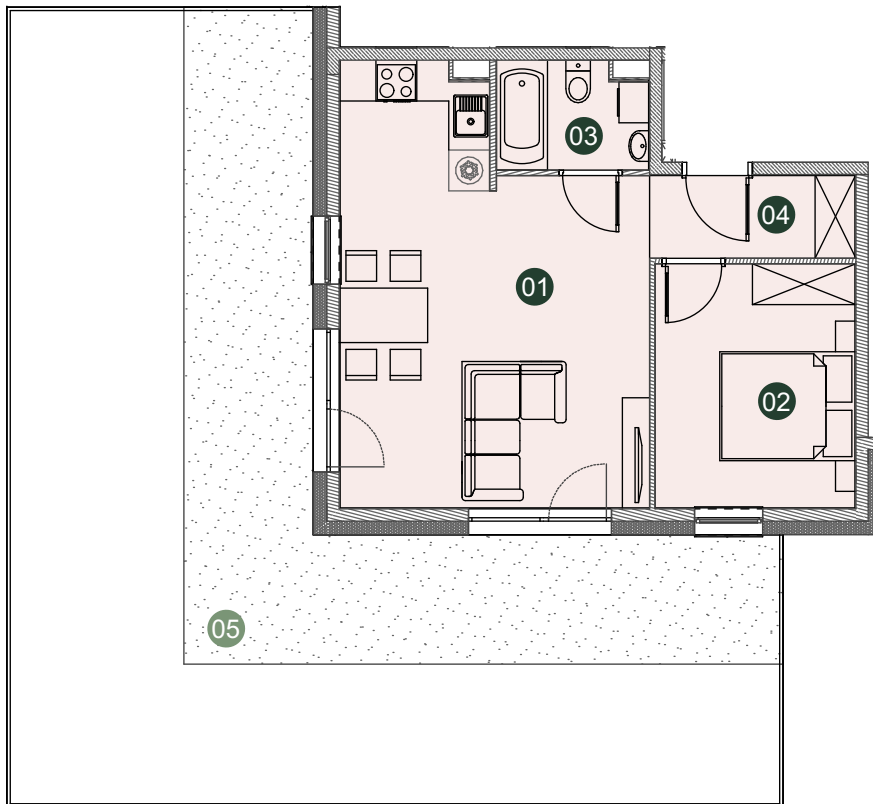

ZIELONE  
HORYZONTY  
II

TORUŃ, ul. Kręta 91-105

**A**  
BUDYNEK

**01**  
MIESZKANIE

**43,24m<sup>2</sup>**  
2 POKOJOWE  
PARTER

01	SALON Z ANEKSEM	25,66m <sup>2</sup>
02	POKÓJ	10,52m <sup>2</sup>
03	ŁAZIENKA	3,40m <sup>2</sup>
04	PRZEDPOKÓJ	3,66m <sup>2</sup>
05	TARAS/OGRÓDEK	80,47m <sup>2</sup>