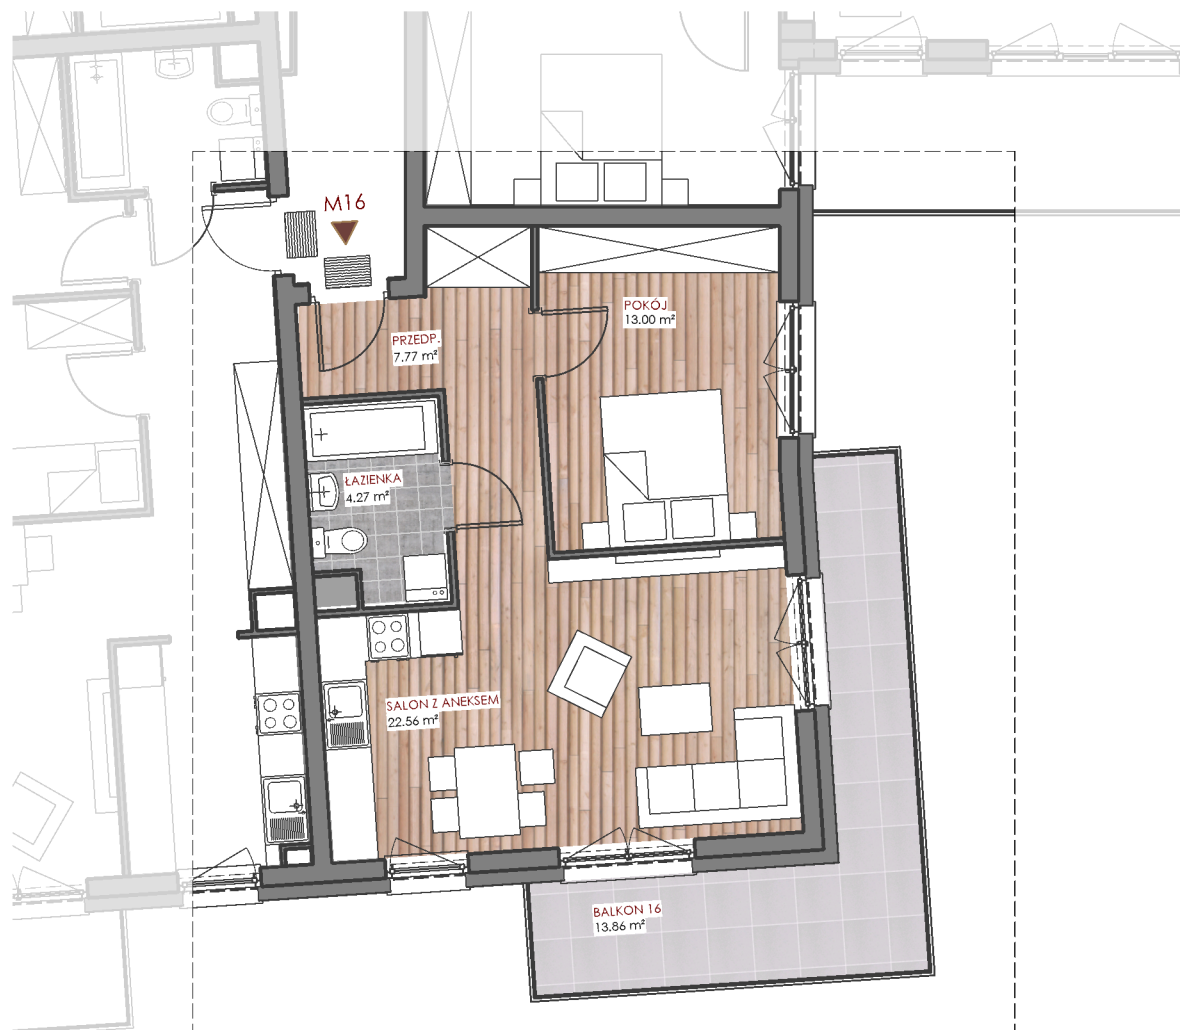

WIĄZOWA
apartamenty

Mieszkanie nr 16

| | |
|--------------------|----------------------|
| PRZEDPOKÓJ | 7.77 m ² |
| ŁAZIENKA | 4.27 m ² |
| POKÓJ | 13.00 m ² |
| P. DZIENNY + ANEKS | 22.56 m ² |

ŁĄCZNIE 47,60 m²*
BALKON 16 13,86 m²

III PIĘTRO

skala 1:100

*Powierzchnia użytkowa lokali liczona jest wg PN-ISO 9836:1997 - w tynkach

MARROW spółka z o. o.
Polna 100/6B, 87-100 Toruń

Mieszkanie 16

WIĄZOWA 6/
PODGÓRNA 60

SKALA: 1:100

DATA: 30.12.2022