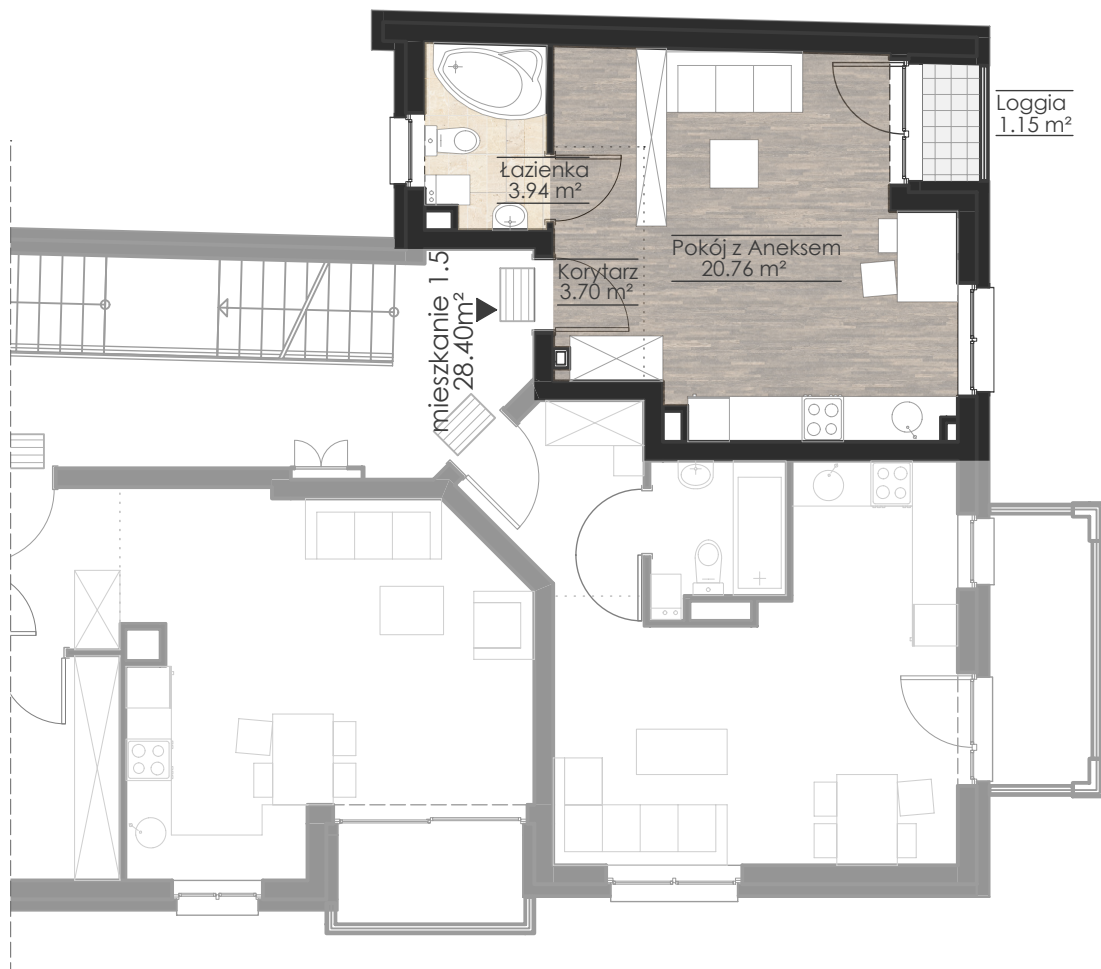

MARROW

PUŁASKIEGO 11  
mieszkanie 1.5

1 piętro

zestawienie powierzchni

nazwa pomieszczenia	powierzchnia [m <sup>2</sup> ]
---------------------	--------------------------------

Korytarz	3.70
----------	------

Łazienka	3.94
----------	------

Pokój z Aneksem	20.76
-----------------	-------

Łącznie	28.40
---------	-------

Loggia	1.15
--------	------

 skala 1:100