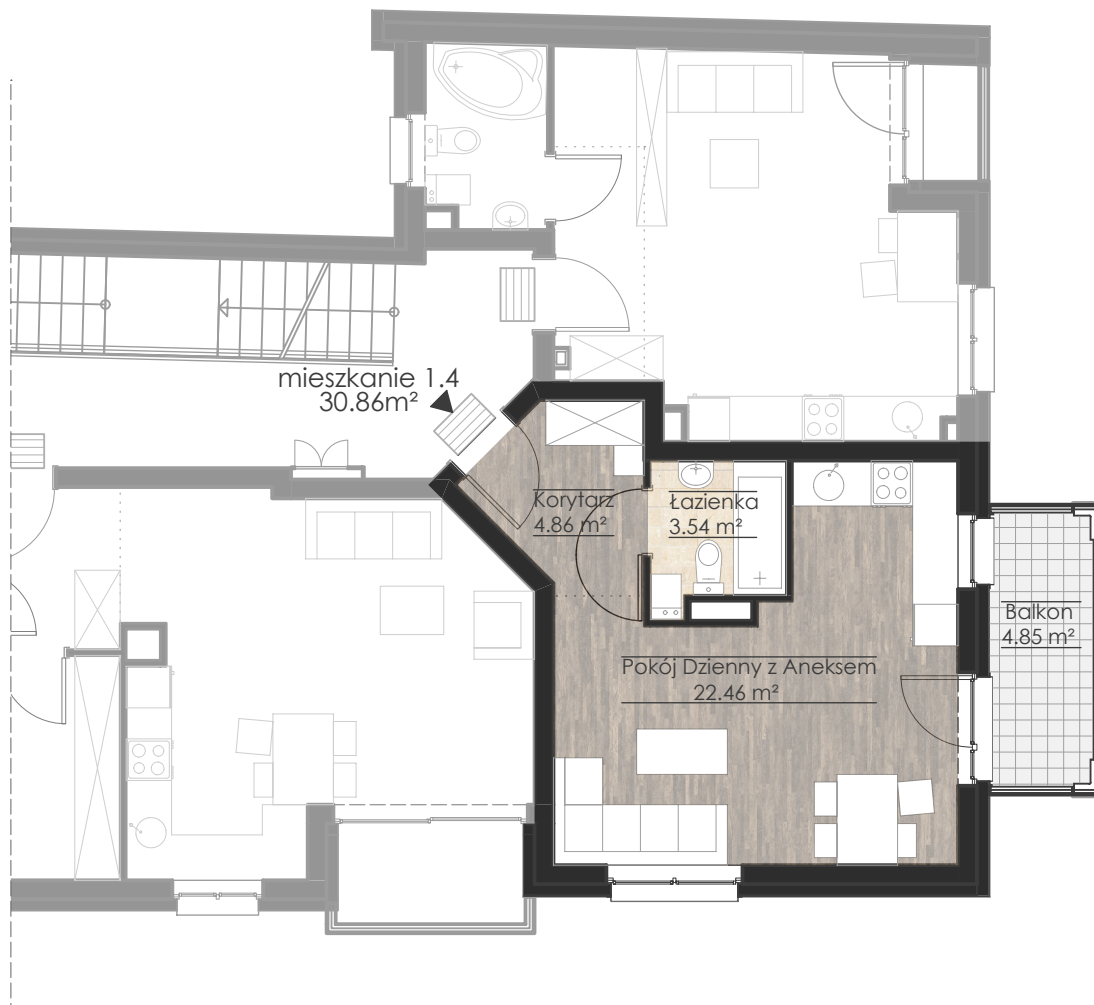

MARROW

PUŁASKIEGO 11
mieszkanie 1.4

1 piętro

zestawienie powierzchni

nazwa pomieszczenia	powierzchnia [m ²]
Korytarz	4.86
Łazienka	3.54
Pokój z Aneksem	22.46
Łącznie	30.86
Balkon	4.85

 skala 1:100