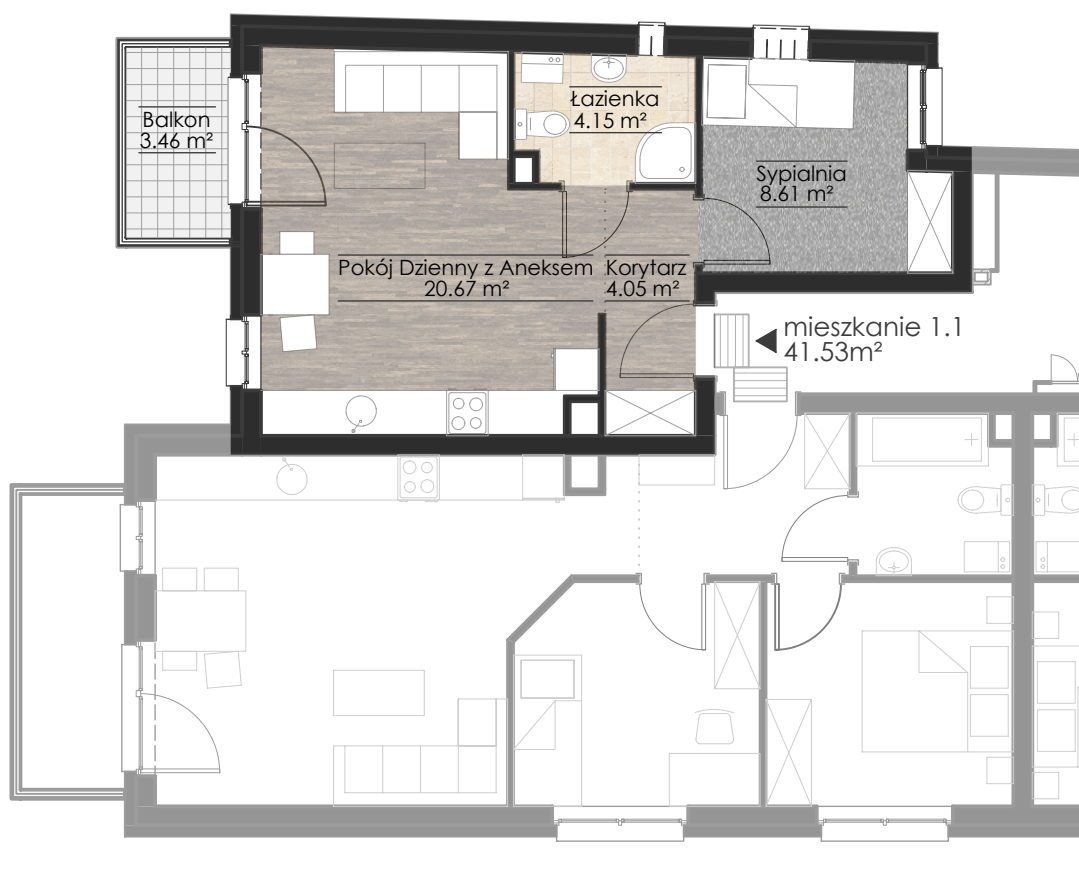

MARROW

PUŁASKIEGO 11

mieszkanie 1.1

1 piętro

zestawienie powierzchni

nazwa pomieszczenia	powierzchnia [m <sup>2</sup> ]
---------------------	--------------------------------

Korytarz	4.05
----------	------

Łazienka	4.15
----------	------

Pokój z Aneksem	20.67
-----------------	-------

Korytarz	4.05
----------	------

Sypialnia	8.61
-----------	------

Łącznie	41.53
---------	-------

Balkon	3.46
--------	------

skala 1:100