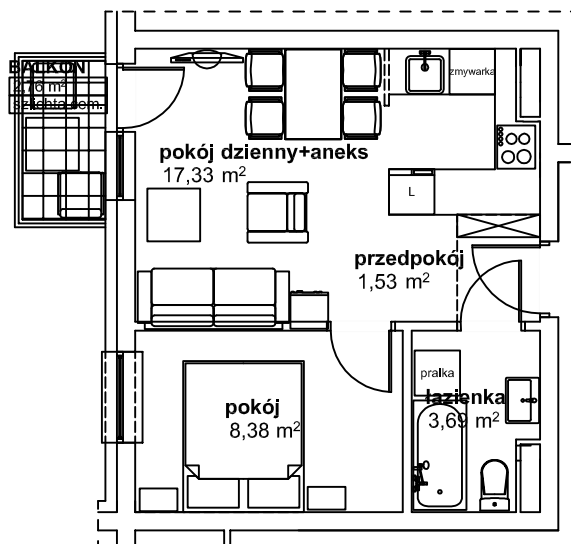

MARROW sp z o.o.

ul. Polna 100/6b
87-100 Toruń

Biuro sprzedaży:

tel: +48 661 366 598

e-mail: wj@marrow.pl

tel: +48 508 339 991

e-mail: dn@marrow.pl