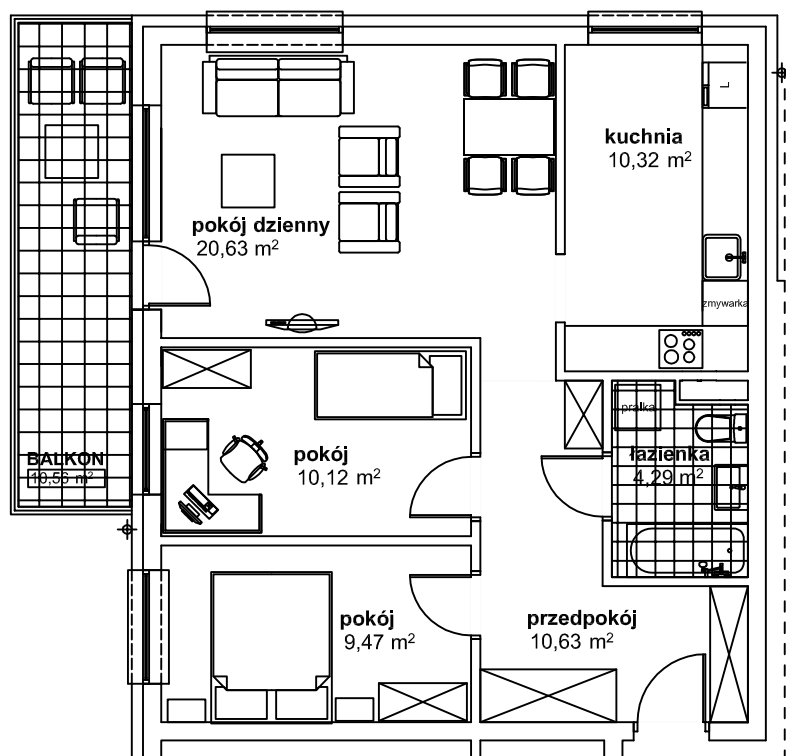

MARROW sp z o.o.

ul. Polna 100/6b
87-100 Toruń

Biuro sprzedaży:

tel: +48 661 366 598

e-mail: wj@marrow.pl

tel: +48 508 339 991

e-mail: dn@marrow.pl

Budynek mieszkalny wielorodzinny nr 2
etap II
87-100 Toruń, ul. 63. Pułku Piechoty 63-67