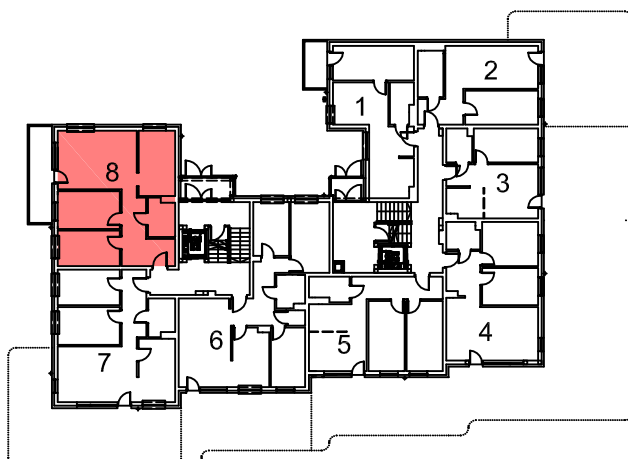

PARTER

NR8 M3p + k	
NAZWA	POW.
POKÓJ DZIENNY	20,63
KUCHNIA	10,32
POKÓJ	9,47
POKÓJ	10,12
ŁAZIENKA	4,29
PRZEDPOKÓJ	10,63
POW. UŻYTKOWA	65,46
BALKON	10,56