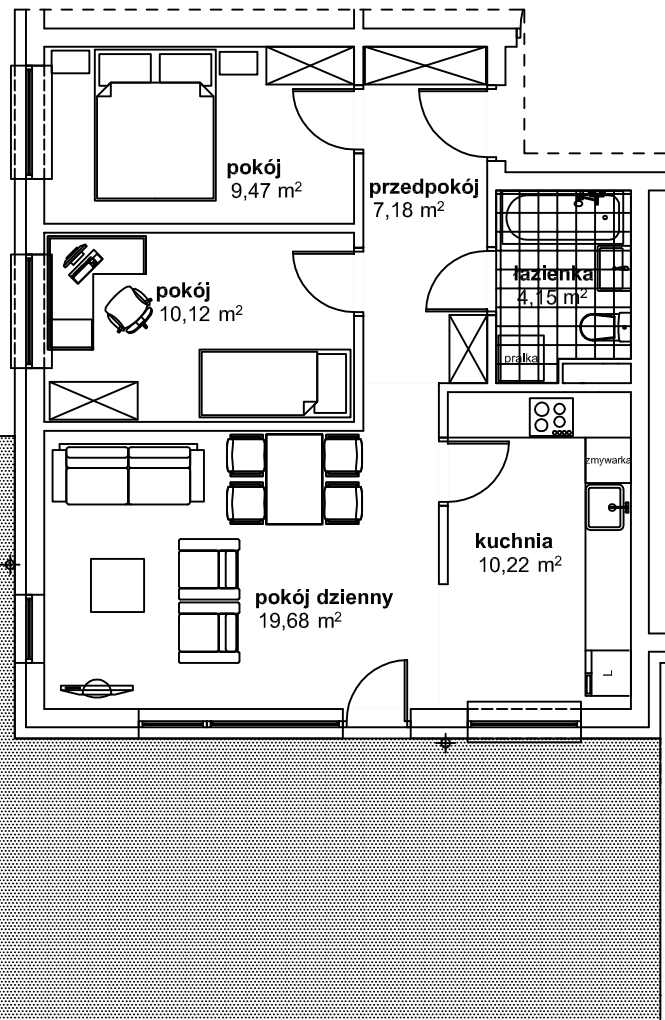

MARROW sp z o.o.

ul. Polna 100/6b
87-100 Toruń

Biuro sprzedaży:

tel: +48 661 366 598

e-mail: wj@marrow.pl

tel: +48 508 339 991

e-mail: dn@marrow.pl

Budynek mieszkalny wielorodzinny nr 2

etap II

87-100 Toruń, ul. 63. Pułku Piechoty 63-67