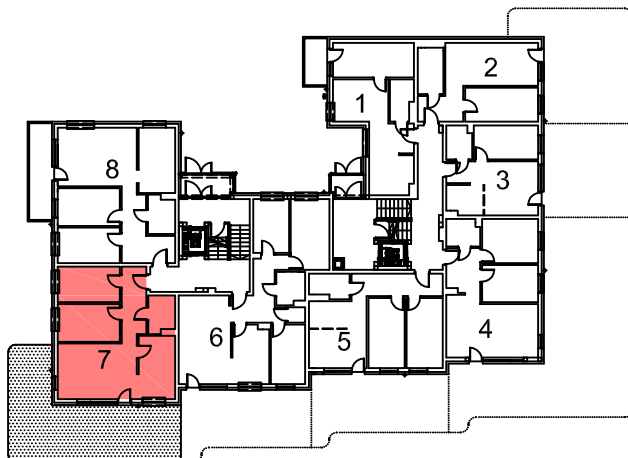

PARTER

NR7	M3p + k	
NAZWA		POW.
POKÓJ DZIENNY		19,68
KUCHNIA		10,22
POKÓJ		9,47
POKÓJ		10,12
ŁAZIENKA		4,15
PRZEDPOKÓJ		7,18
POW. UŻYTKOWA		60,82
OGRÓDEK		ok.50