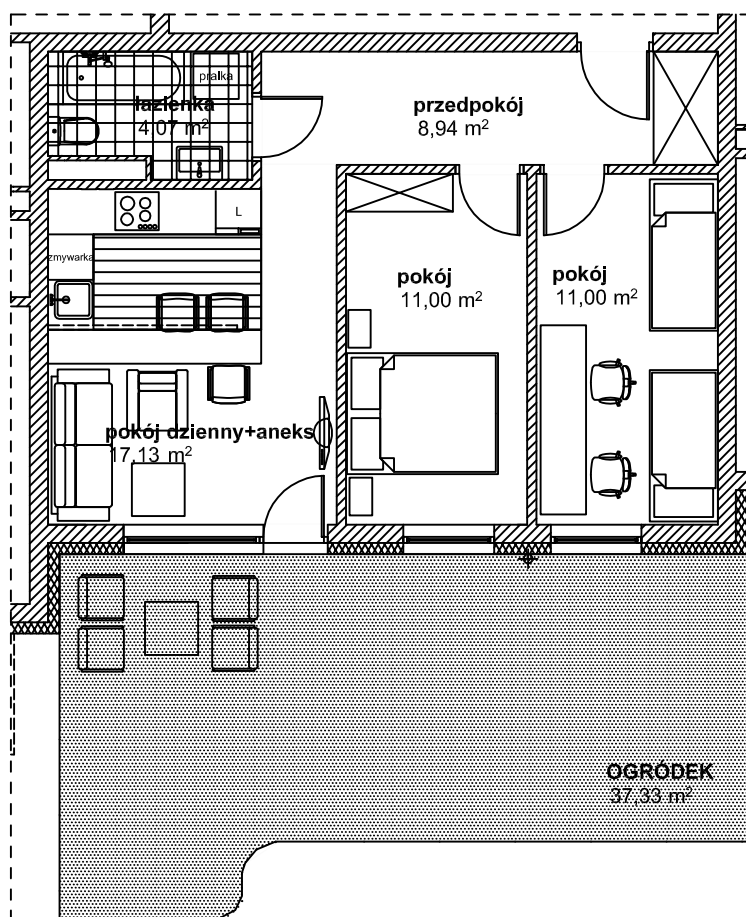

MARROW sp z o.o.

ul. Polna 100/6b
87-100 Toruń

Biuro sprzedaży:

tel: +48 661 366 598

e-mail: wj@marrow.pl

tel: +48 508 339 991

e-mail: dn@marrow.pl

Budynek mieszkalny wielorodzinny nr 2
etap II
87-100 Toruń, ul. 63. Pułku Piechoty 63-67