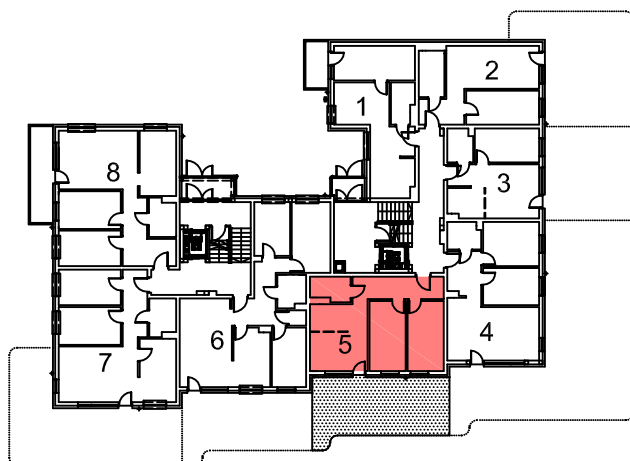

PARTER

NR5 M3p+aneks	
NAZWA	POW.
POKÓJ DZIENNY+ANEKS	17,13
POKÓJ	11,00
POKÓJ	11,00
ŁAZIENKA	4,07
PRZEDPOKÓJ	8,94
POW. UŻYTKOWA	52,14
OGRÓDEK	ok.38