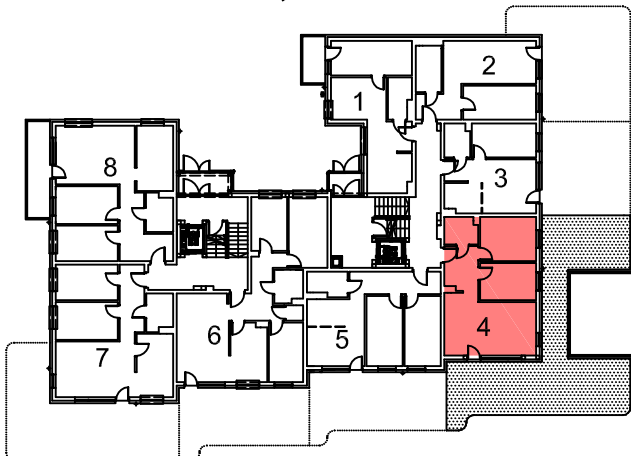

**Budynek mieszkalny  
 wielorodzinny nr 2  
 etap II**
**87-100 Toruń, ul. 63. Pułku Piechoty 63-67**

**PARTER**

NR4 M3p+aneks	
NAZWA	POW.
POKÓJ DZIENNY+ANEKS	22,79
POKÓJ	8,94
POKÓJ	10,69
ŁAZIENKA	3,79
GARDEROBA	1,59
PRZEDPOKÓJ	4,70
<b>POW. UŻYTKOWA</b>	<b>52,50</b>
OGRÓDEK	ok.70