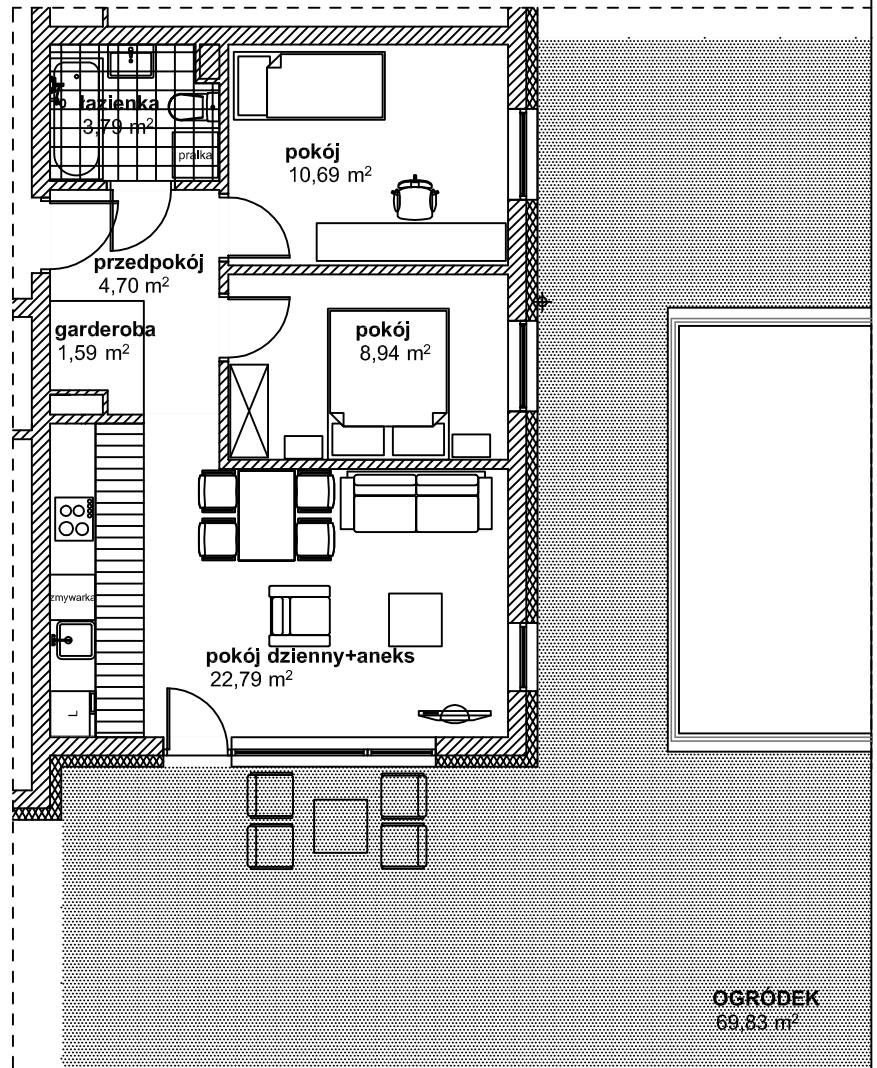

**Budynek mieszkalny  
 wielorodzinny nr 2  
 etap II**
**87-100 Toruń, ul. 63. Pułku Piechoty 63-67**

**PARTER**

NR4 M3p+aneks	
NAZWA	POW.
POKÓJ DZIENNY+ANEKS	22,79
POKÓJ	8,94
POKÓJ	10,69
ŁAZIENKA	3,79
GARDEROBA	1,59
PRZEDPOKÓJ	4,70
<b>POW. UŻYTKOWA</b>	<b>52,50</b>
OGRÓDEK	ok.70