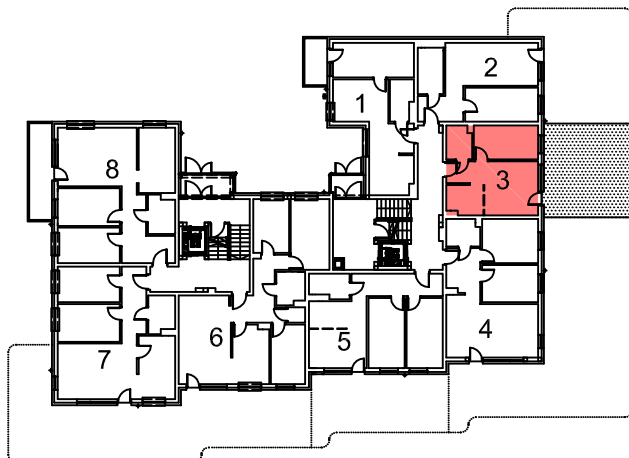

PARTER

NR3 M2p+aneks	
NAZWA	POW.
POKÓJ DZIENNY+ANEKS	18,89
POKÓJ	9,41
ŁAZIENKA	3,61
PRZEDPOKÓJ	2,20
POW. UŻYTKOWA	34,11
OGRÓDEK	ok.36