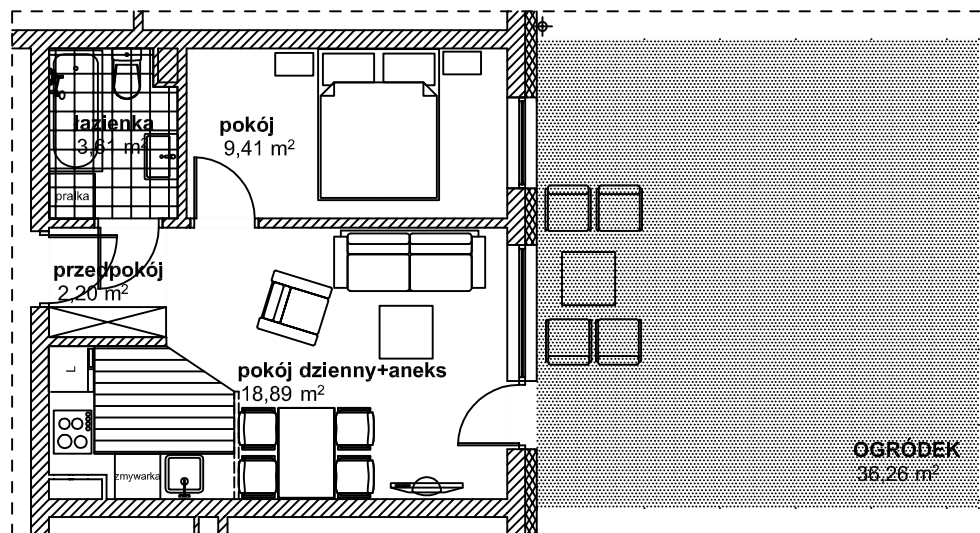

MARROW sp z o.o.

ul. Polna 100/6b
87-100 Toruń

Biuro sprzedaży:

tel: +48 661 366 598

e-mail: wj@marrow.pl

tel: +48 508 339 991

e-mail: dn@marrow.pl