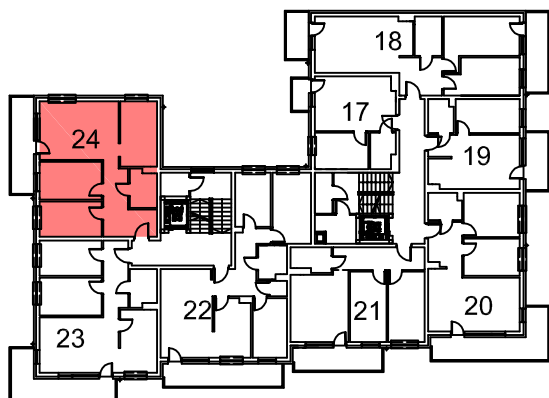

II PIĘTRO

NR24 M3p + k	
NAZWA	POW.
POKÓJ DZIENNY	20,63
KUCHNIA	10,32
POKÓJ	9,47
POKÓJ	10,12
ŁAZIENKA	4,29
PRZEDPOKÓJ	10,63
POW. UŻYTKOWA	65,46
BALKON	10,56