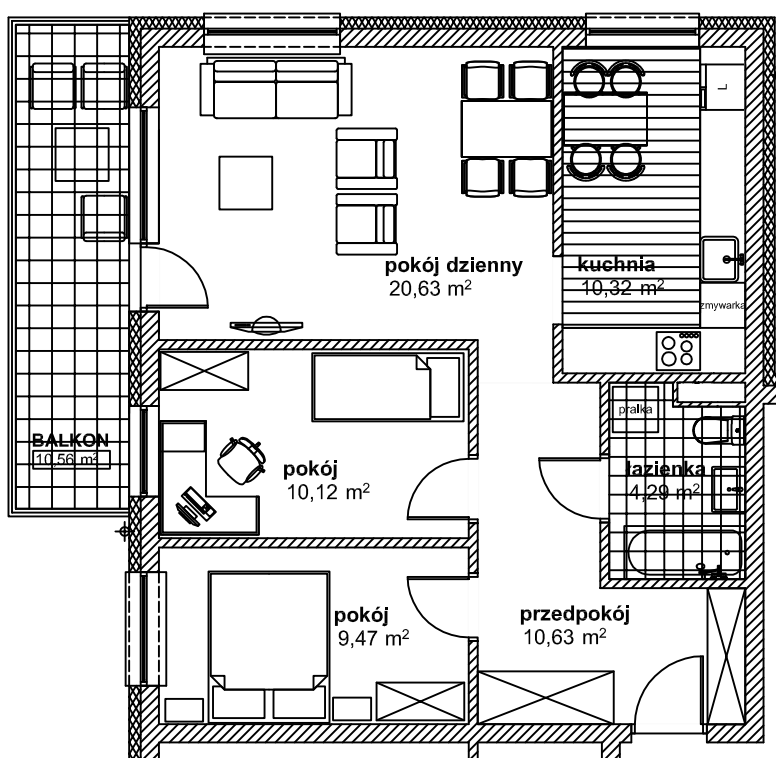

MARROW sp z o.o.

ul. Polna 100/6b
87-100 Toruń

Biuro sprzedaży:

tel: +48 661 366 598

e-mail: wj@marrow.pl

tel: +48 508 339 991

e-mail: dn@marrow.pl

Budynek mieszkalny wielorodzinny nr 2
etap II
87-100 Toruń, ul. 63. Pułku Piechoty 63-67