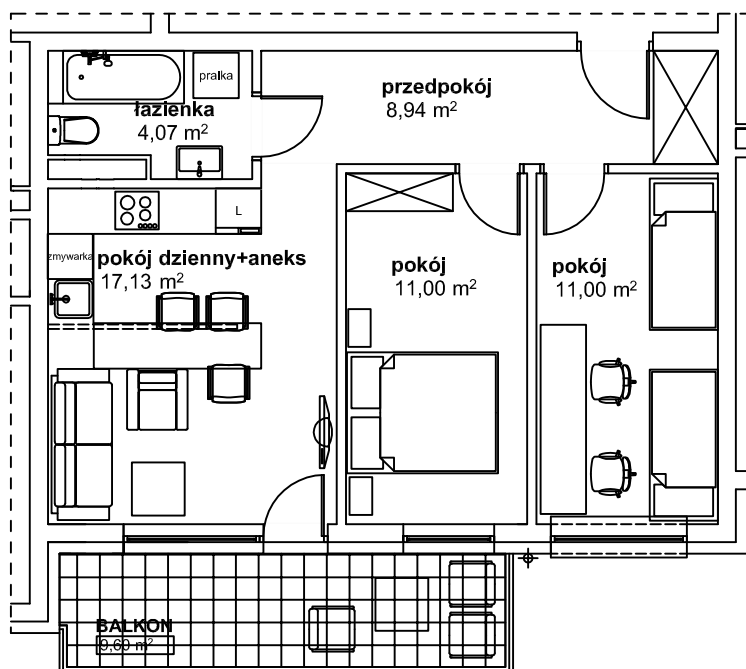

MARROW sp z o.o.

ul. Polna 100/6b
87-100 Toruń

Biuro sprzedaży:

tel: +48 661 366 598

e-mail: wj@marrow.pl

tel: +48 508 339 991

e-mail: dn@marrow.pl

Budynek mieszkalny wielorodzinny nr 2
etap II
87-100 Toruń, ul. 63. Pułku Piechoty 63-67