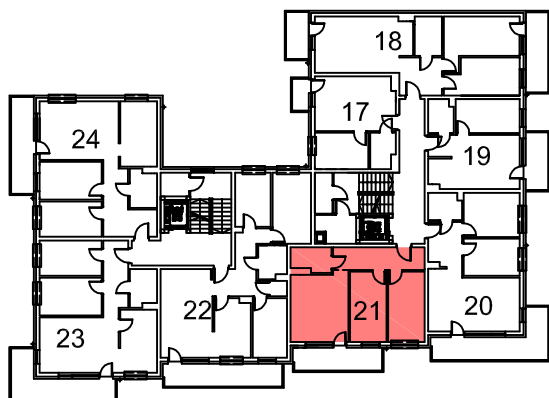

II PIĘTRO

NR21	M3p+aneks
NAZWA	POW.
POKÓJ DZIENNY+ANEKS	17,13
POKÓJ	11,00
POKÓJ	11,00
ŁAZIENKA	4,07
PRZEDPOKÓJ	8,94
POW. UŻYTKOWA	52,14
BALKON	9,60