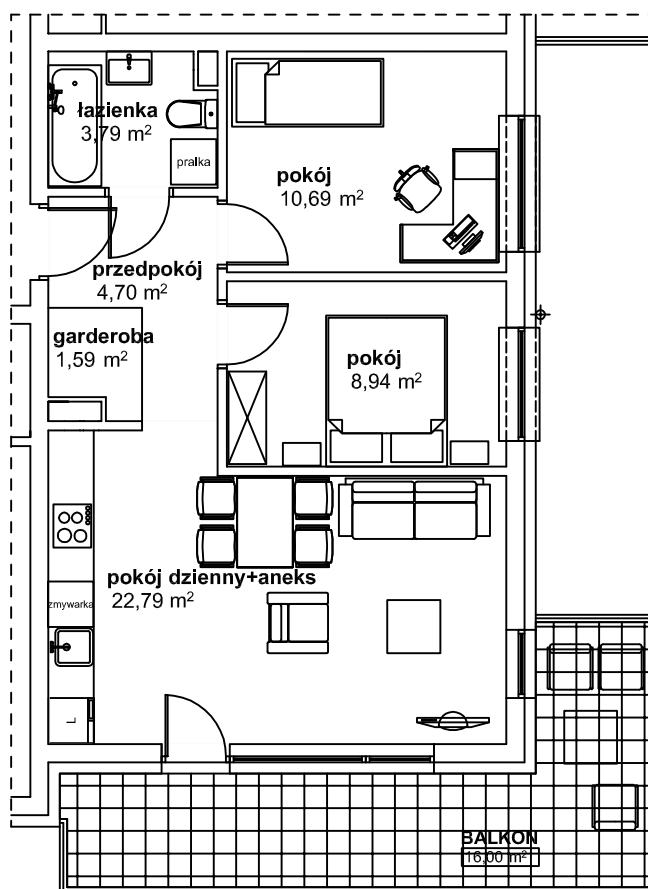

MARROW sp z o.o.

ul. Polna 100/6b
87-100 Toruń

Biuro sprzedaży:

tel: +48 661 366 598

e-mail: wj@marrow.pl

tel: +48 508 339 991

e-mail: dn@marrow.pl

Budynek mieszkalny wielorodzinny nr 2
etap II
87-100 Toruń, ul. 63. Pułku Piechoty 63-67