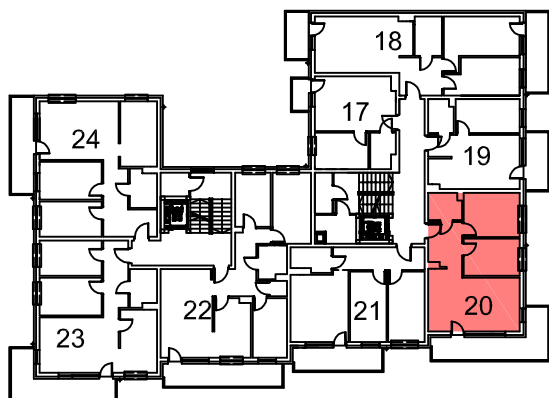

II PIĘTRO

NR20	M3p+aneks
NAZWA	POW.
POKÓJ DZIENNY+ANEKS	22,79
POKÓJ	8,94
POKÓJ	10,69
ŁAZIENKA	3,79
GARDEROBA	1,59
PRZEDPOKÓJ	4,70
POW. UŻYTKOWA	52,50
BALKON	16,00