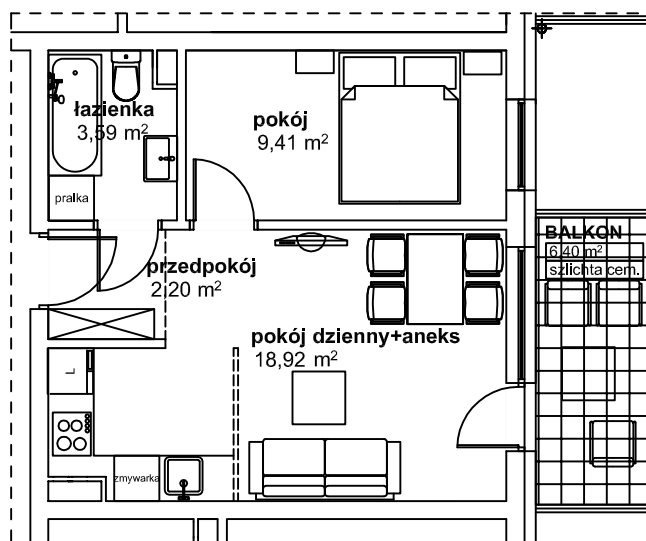

MARROW sp z o.o.

ul. Polna 100/6b
87-100 Toruń

Biuro sprzedaży:

tel: +48 661 366 598
e-mail: wj@marrow.pl
tel: +48 508 339 991
e-mail: dn@marrow.pl