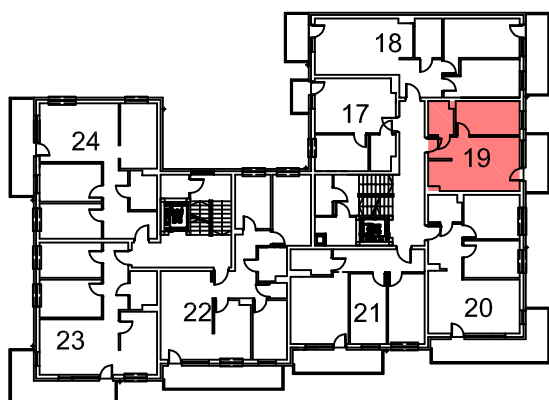

II PIĘTRO

NR19	M2p+aneks	
NAZWA		POW.
POKÓJ DZIENNY+ANEKS	18,92	
POKÓJ	9,41	
ŁAZIENKA	3,59	
PRZEDPOKÓJ	2,20	
POW. UŻYTKOWA	34,12	
BALKON	6,40	