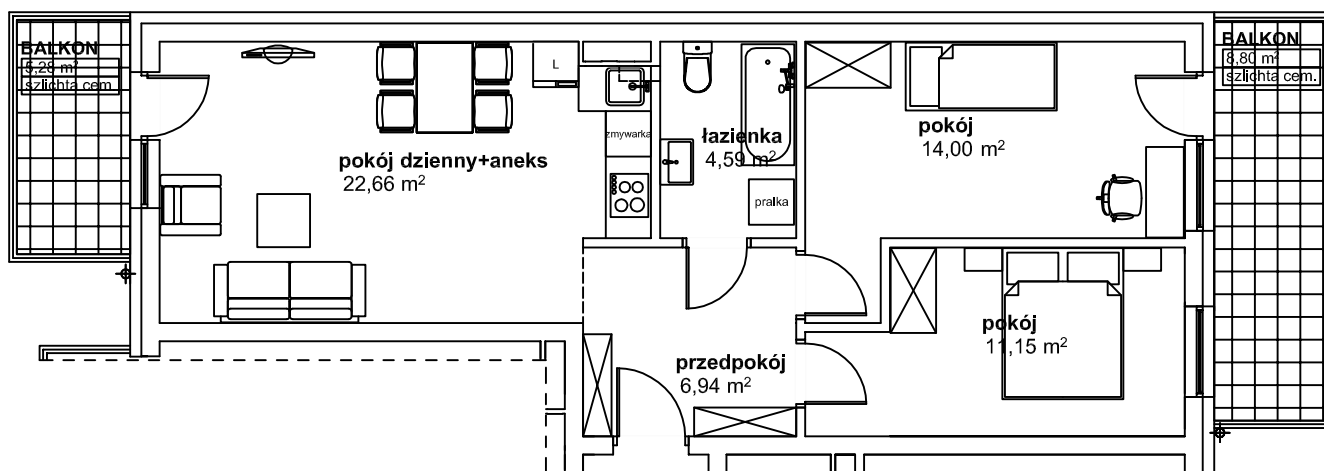

MARROW sp z o.o.

ul. Polna 100/6b
87-100 Toruń

Biuro sprzedaży:

tel: +48 661 366 598

e-mail: wj@marrow.pl

tel: +48 508 339 991

e-mail: dn@marrow.pl