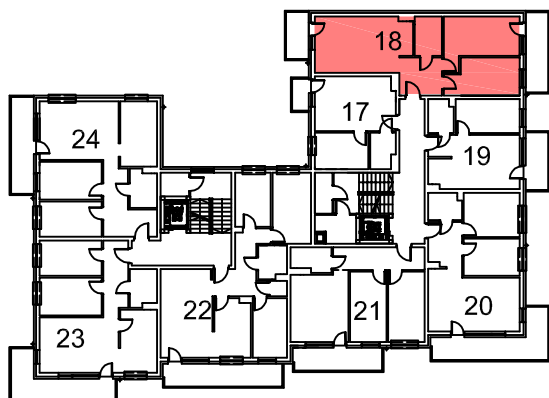

II PIĘTRO

NR18	M3p+aneks	
NAZWA		POW.
POKÓJ DZIENNY+ANEKS		22,66
POKÓJ		11,15
POKÓJ		14,00
ŁAZIENKA		4,59
PRZEDPOKÓJ		6,94
POW. UŻYTKOWA		59,28
BALKON		14,08