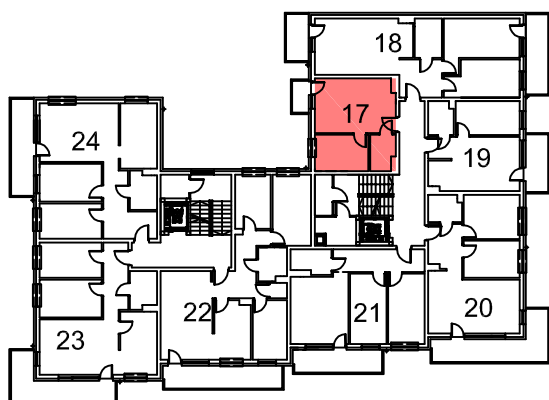

II PIĘTRO

NR17	M2p+aneks
NAZWA	POW.
POKÓJ DZIENNY+ANEKS	17,33
POKÓJ	9,38
ŁAZIENKA	3,69
PRZEDPOKÓJ	1,53
POW. UŻYTKOWA	31,93
BALKON	2,76