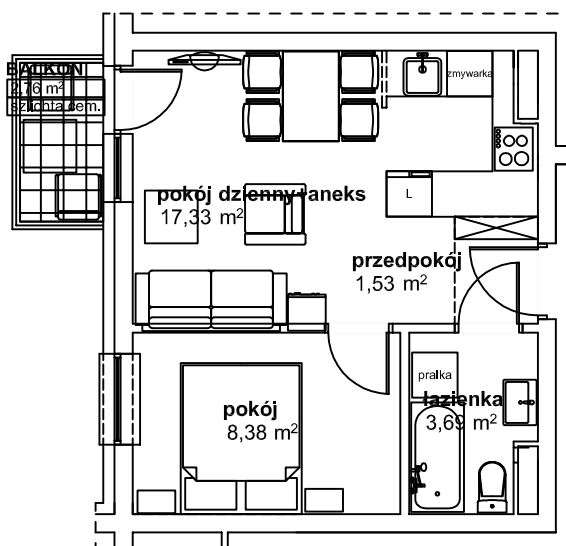

MARROW sp z o.o.

ul. Polna 100/6b
87-100 Toruń

Biuro sprzedaży:

tel: +48 661 366 598

e-mail: wj@marrow.pl

tel: +48 508 339 991

e-mail: dn@marrow.pl