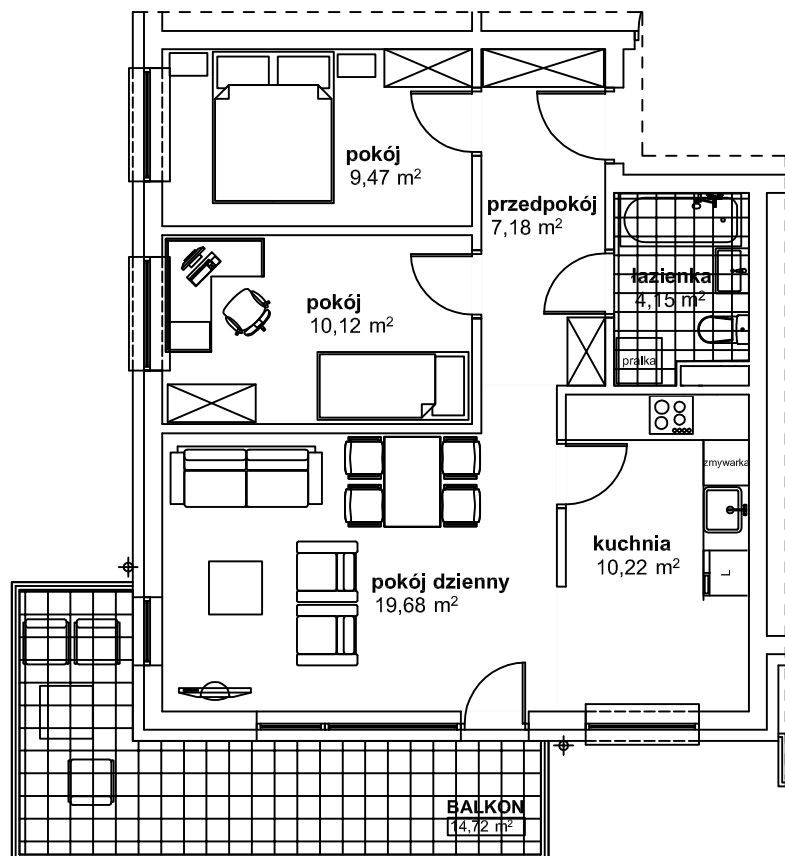

MARROW sp z o.o.

ul. Polna 100/6b
87-100 Toruń

Biuro sprzedaży:

tel: +48 661 366 598

e-mail: wj@marrow.pl

tel: +48 508 339 991

e-mail: dn@marrow.pl

Budynek mieszkalny wielorodzinny nr 2
etap II
87-100 Toruń, ul. 63. Pułku Piechoty 63-67