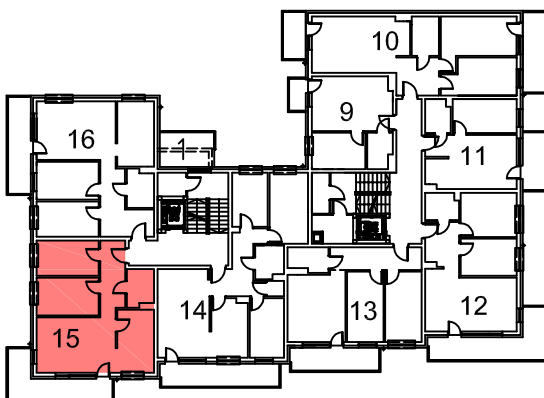

I PIĘTRO

NR15	M3p + k
NAZWA	POW.
POKÓJ DZIENNY	19,68
KUCHNIA	10,22
POKÓJ	9,47
POKÓJ	10,12
ŁAZIENKA	4,15
PRZEDPOKÓJ	7,18
POW. UŻYTKOWA	60,82
BALKON	14,72