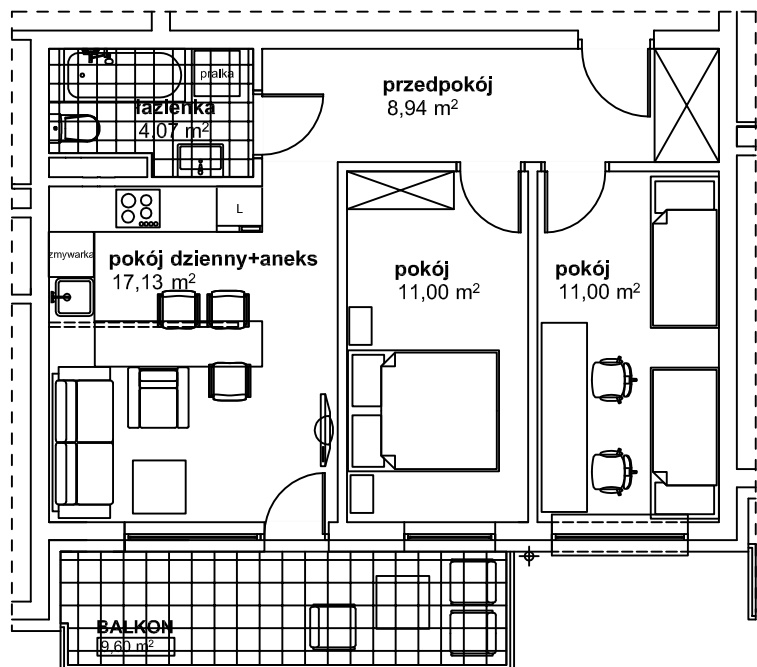

MARROW sp z o.o.

ul. Polna 100/6b
87-100 Toruń

Biuro sprzedaży:

tel: +48 661 366 598

e-mail: wj@marrow.pl

tel: +48 508 339 991

e-mail: dn@marrow.pl

Budynek mieszkalny wielorodzinny nr 2
etap II
87-100 Toruń, ul. 63. Pułku Piechoty 63-67