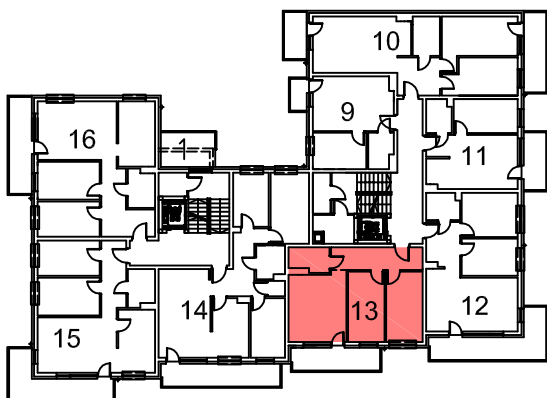

I PIĘTRO

NR13	M3p+aneks
NAZWA	POW.
POKÓJ DZIENNY+ANEKS	17,13
POKÓJ	11,00
POKÓJ	11,00
ŁAZIENKA	4,07
PRZEDPOKÓJ	8,94
POW. UŻYTKOWA	52,14
BALKON	9,60