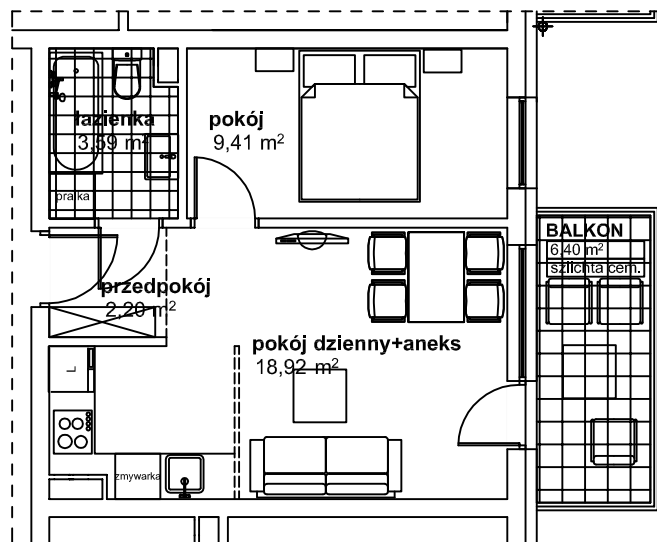

MARROW sp z o.o.

ul. Polna 100/6b
87-100 Toruń

Biuro sprzedaży:

tel: +48 661 366 598
e-mail: wj@marrow.pl
tel: +48 508 339 991
e-mail: dn@marrow.pl