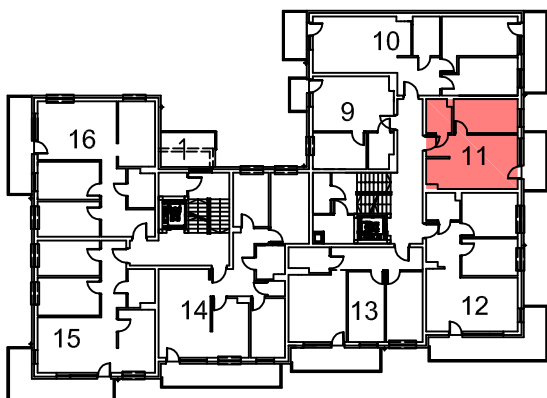

I PIĘTRO

NR11	M2p+aneks
NAZWA	POW.
POKÓJ DZIENNY+ANEKS	18,92
POKÓJ	9,41
ŁAZIENKA	3,59
PRZEDPOKÓJ	2,20
POW. UŻYTKOWA	34,12
BALKON	6,40