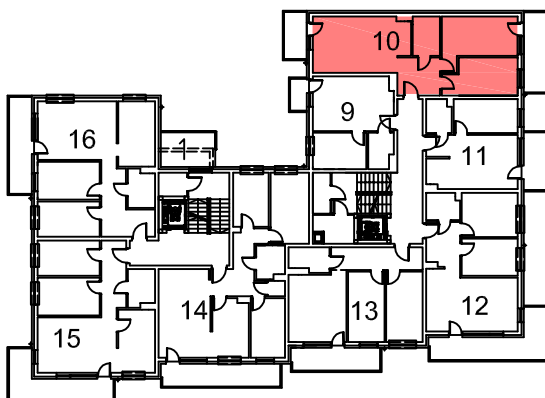

I PIĘTRO

NR10	M3p+aneks
NAZWA	POW.
POKÓJ DZIENNY+ANEKS	22,66
POKÓJ	11,15
ŁAZIENKA	4,59
PRZEDPOKÓJ	6,94
POW. UŻYTKOWA	59,28
BALKON	14,08