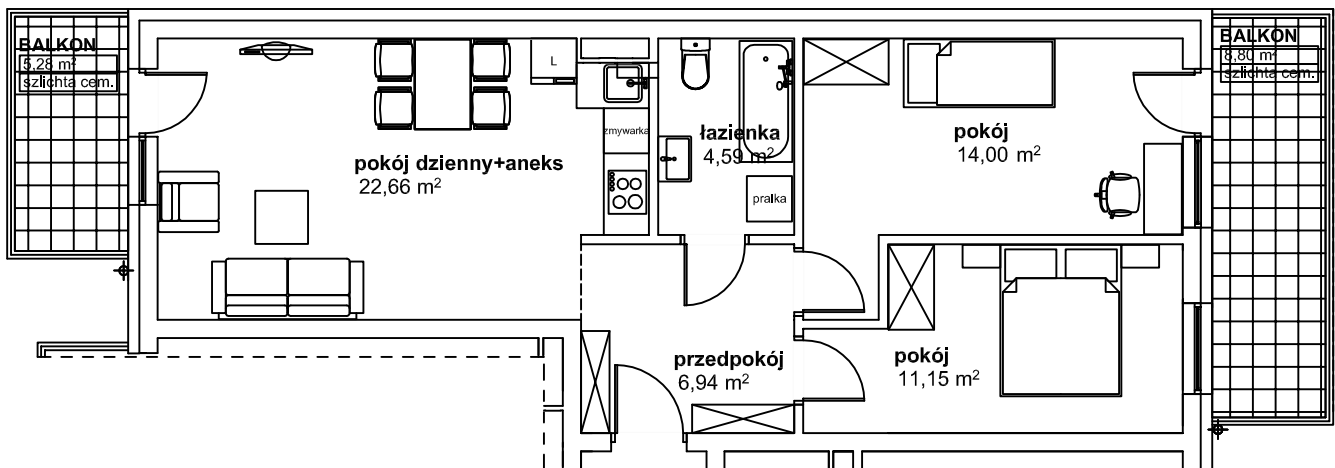

MARROW sp z o.o.

ul. Polna 100/6b
87-100 Toruń

Biuro sprzedaży:

tel: +48 661 366 598

e-mail: wj@marrow.pl

tel: +48 508 339 991

e-mail: dn@marrow.pl