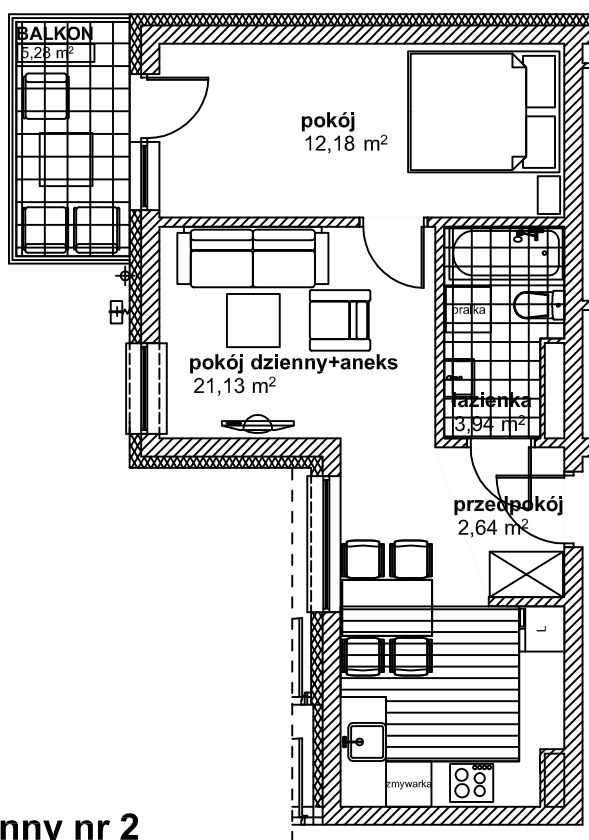

MARROW sp z o.o.

ul. Polna 100/6b
87-100 Toruń

Biuro sprzedaży:

tel: +48 661 366 598

e-mail: wj@marrow.pl

tel: +48 508 339 991

e-mail: dn@marrow.pl

**Budynek mieszkalny wielorodzinny nr 2
etap II**
87-100 Toruń, ul. 63. Pułku Piechoty 63-67