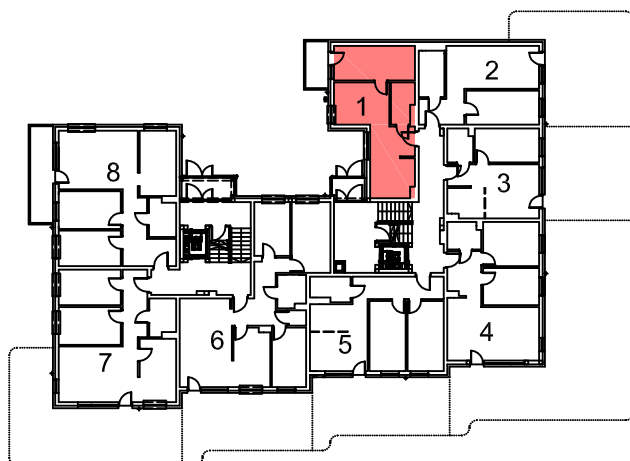

PARTER

NR1 M2p+aneks	
NAZWA	POW.
POKÓJ DZIENNY+ANEKS	21,13
POKÓJ	12,18
ŁAZIENKA	3,94
PRZEDPOKÓJ	2,64
POW. UŻYTKOWA	39,89
BALKON	5,28