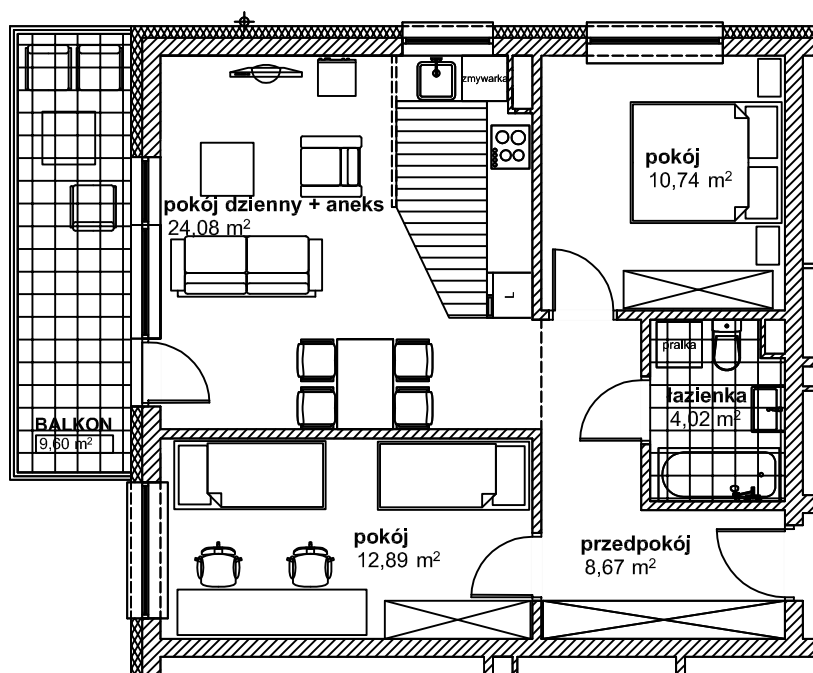

MARROW sp z o.o.

ul. Polna 100/6b
87-100 Toruń

Biuro sprzedaży:

tel: +48 661 366 598

e-mail: wj@marrow.pl

tel: +48 508 339 991

e-mail: dn@marrow.pl