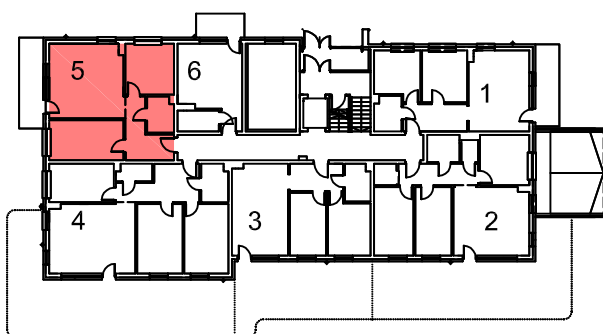

PARTER

NR5 M3p+aneks	
NAZWA	POW.
POKÓJ DZIENNY+ANEKS	24,08
POKÓJ	10,74
POKÓJ	12,89
ŁAZIENKA	4,02
PRZEDPOKÓJ	8,67
POW. UŻYTKOWA	60,40
BALKON	9,60