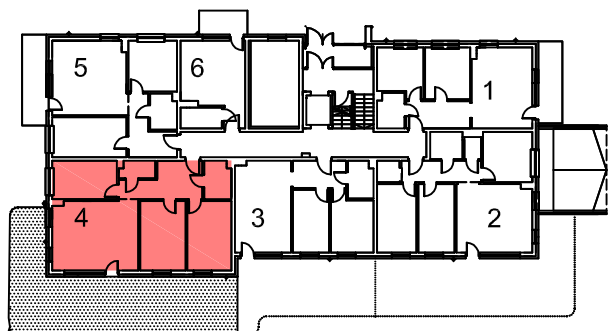

PARTER

NR4 M4p+aneks	
NAZWA	POW.
POKÓJ DZIENNY+ANEKS	25,93
POKÓJ	10,76
POKÓJ	13,28
POKÓJ	13,65
ŁAZIENKA	2,55
ŁAZIENKA	4,32
GARDEROBA	2,05
PRZEDPOKÓJ	8,67
POW. UŻYTKOWA	81,21
OGRÓDEK	ok.60