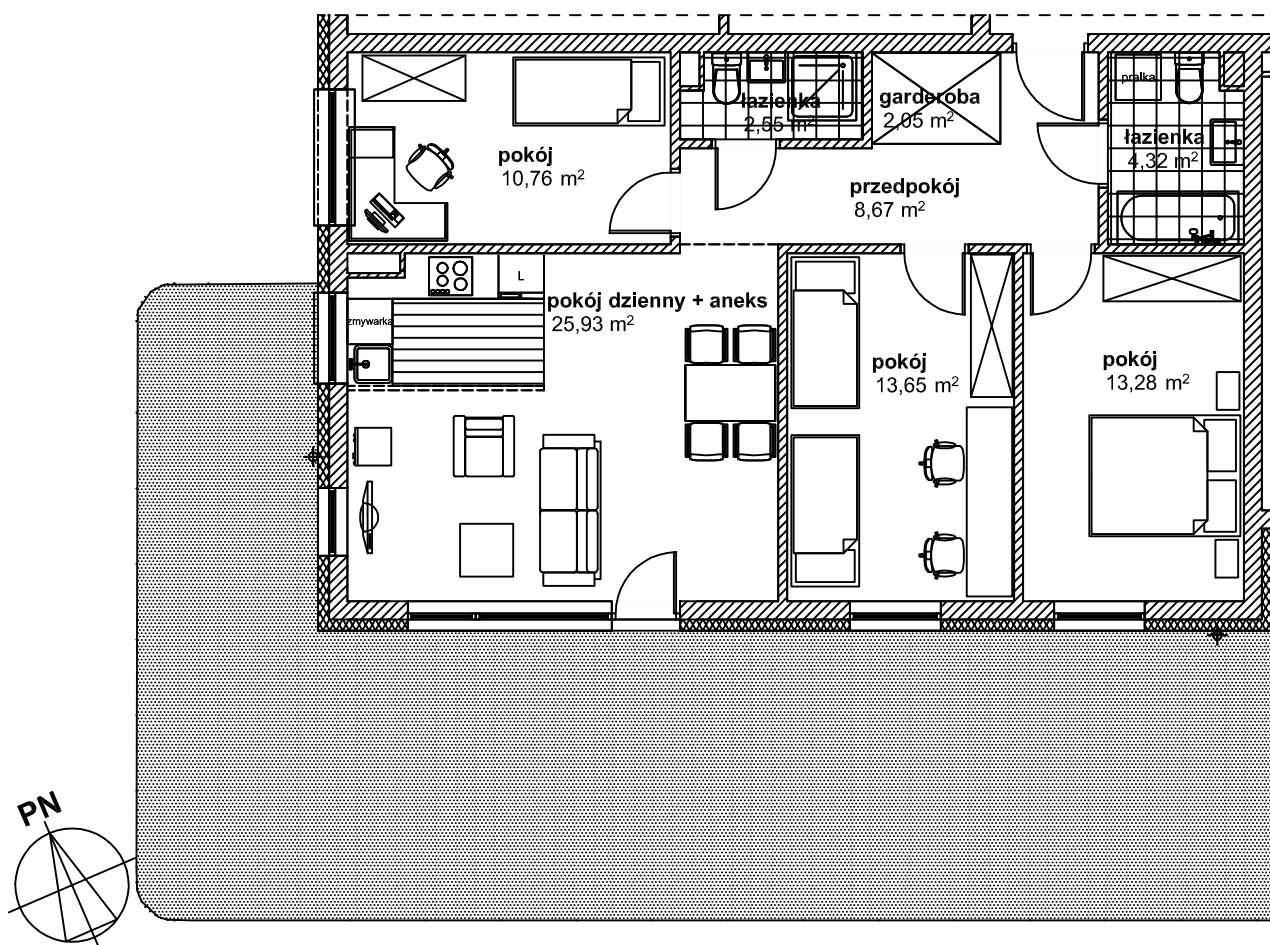

MARROW sp z o.o.

ul. Polna 100/6b
87-100 Toruń

Biuro sprzedaży:

tel: +48 661 366 598

e-mail: wj@marrow.pl

tel: +48 508 339 991

e-mail: dn@marrow.pl

Budynek mieszkalny wielorodzinny nr 1
etap I
87-100 Toruń, ul. 63. Pułku Piechoty 63-67