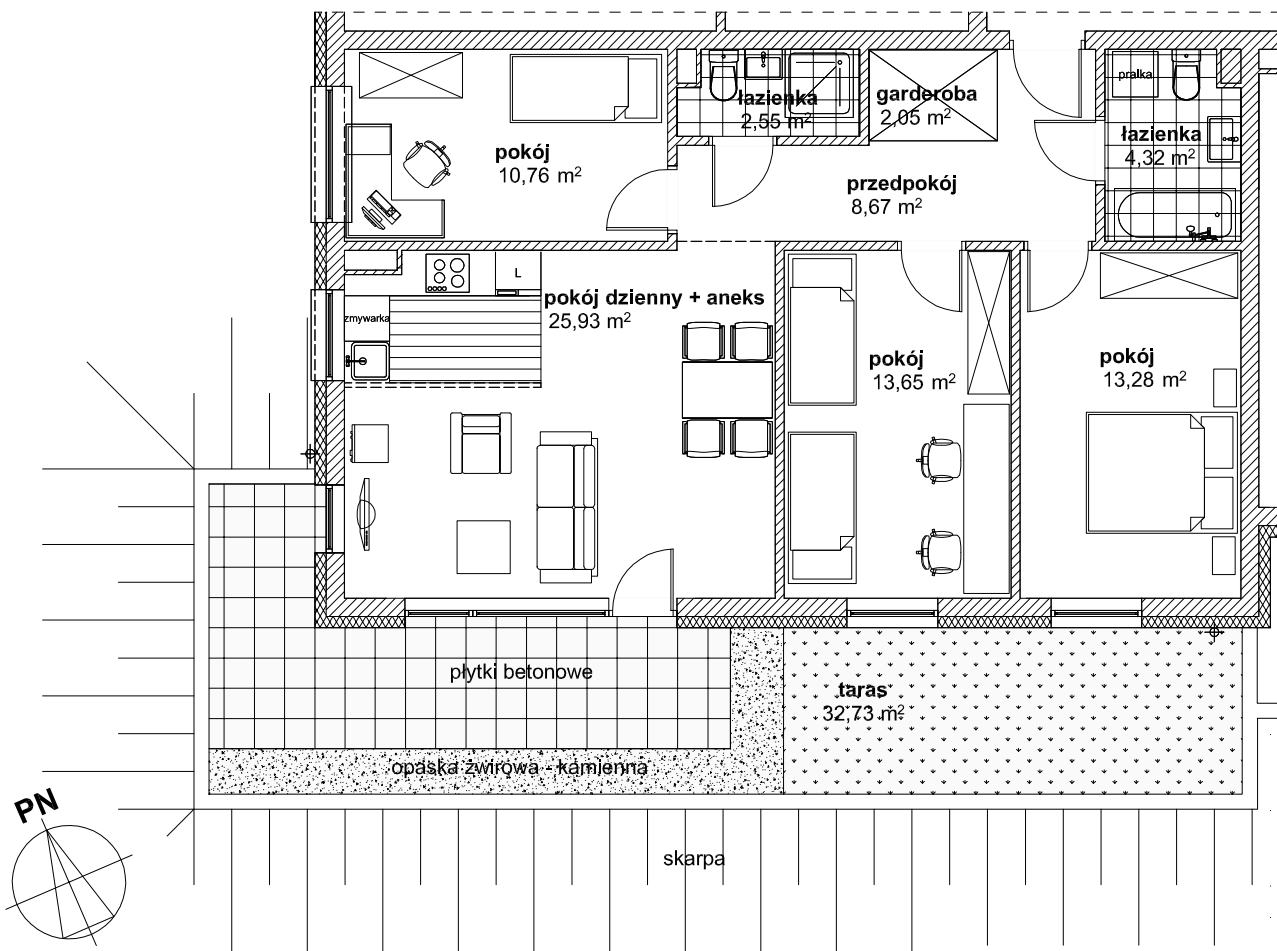

MARROW sp z o.o.

ul. Polna 100/6b
87-100 Toruń

Biuro sprzedaży:

tel: +48 661 366 598

e-mail: wj@marrow.pl

tel: +48 508 339 991

e-mail: dn@marrow.pl

Budynek mieszkalny wielorodzinny nr 1
etap I
87-100 Toruń, ul. 63. Pułku Piechoty 63-67

PARTER