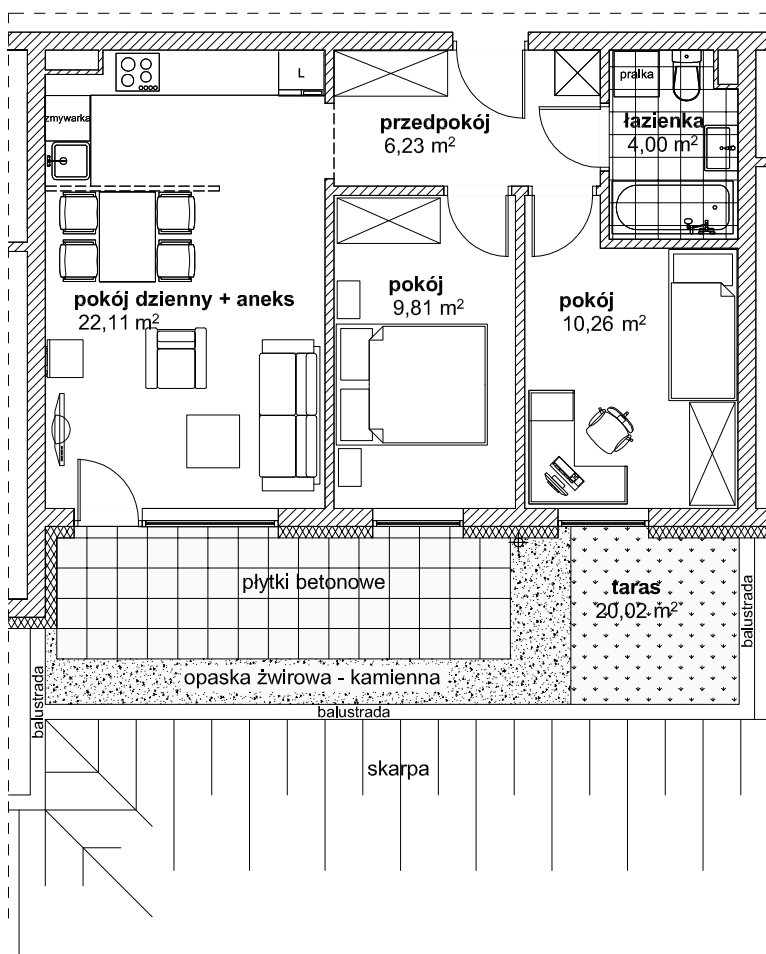

MARROW sp z o.o.

ul. Polna 100/6b
87-100 Toruń

Biuro sprzedaży:

tel: +48 661 366 598

e-mail: wj@marrow.pl

tel: +48 508 339 991

e-mail: dn@marrow.pl

Budynek mieszkalny wielorodzinny nr 1
etap I
87-100 Toruń, ul. 63. Pułku Piechoty 63-67