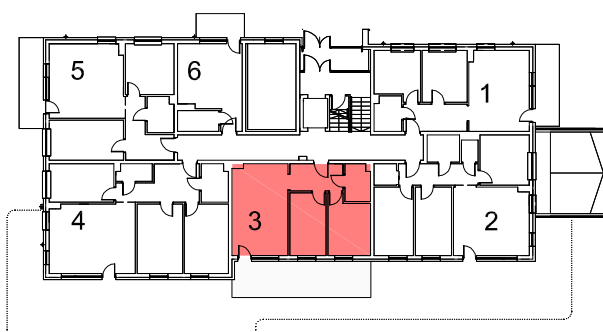

PARTER

NR3 M3p+aneks	
NAZWA	POW.
POKÓJ DZIENNY+ANEKS	22,11
POKÓJ	9,81
POKÓJ	10,26
ŁAZIENKA	4,00
PRZEDPOKÓJ	6,23
POW. UŻYTKOWA	52,41
TARAS	20,02