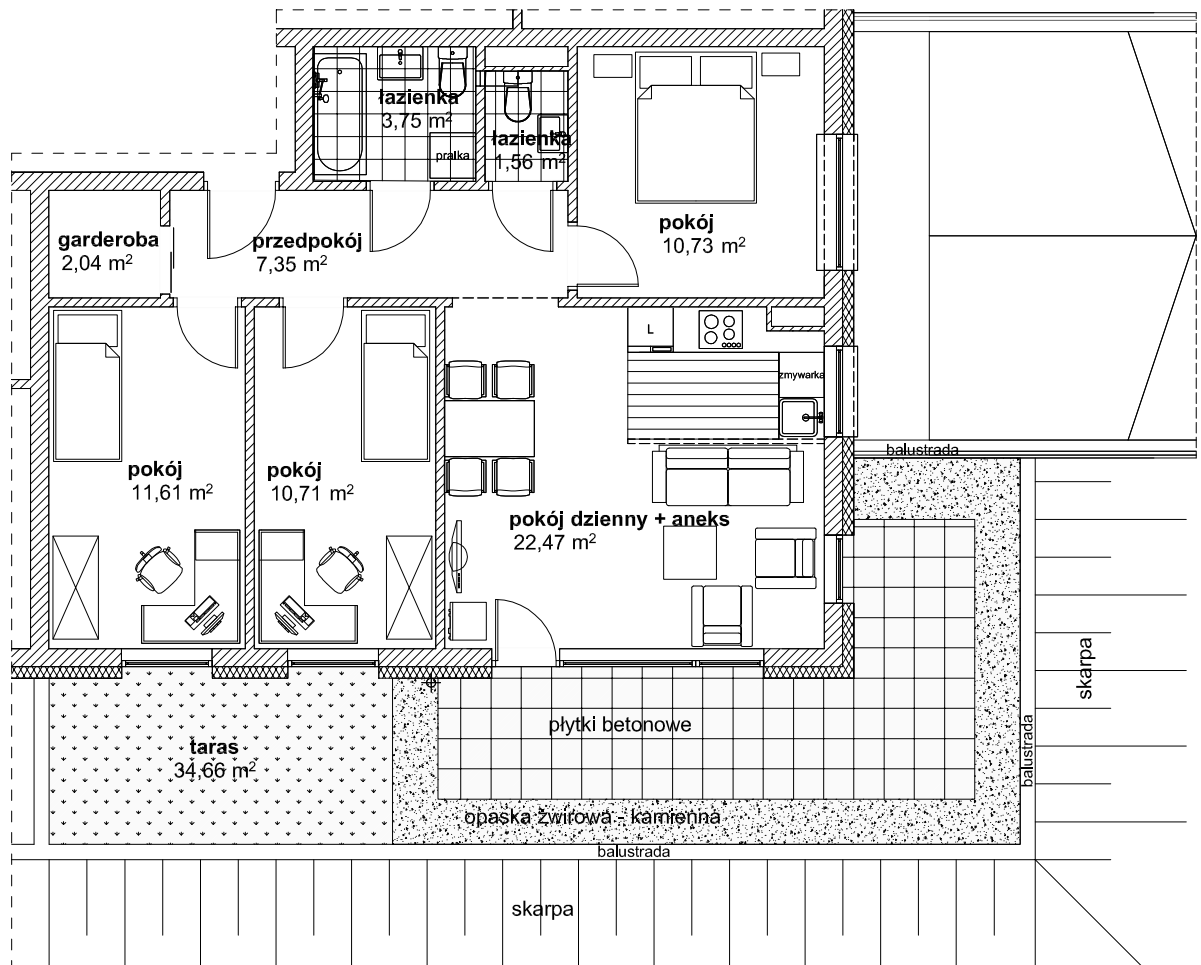

MARROW sp z o.o.

ul. Polna 100/6b
87-100 Toruń

Biuro sprzedaży:

tel: +48 661 366 598

e-mail: wj@marrow.pl

tel: +48 508 339 991

e-mail: dn@marrow.pl

**Budynek mieszkalny wielorodzinny nr 1
etap I
87-100 Toruń, ul. 63. Pułku Piechoty 63-67**

PARTER

NR2 M4p+aneks	
NAZWA	POW.
POKÓJ DZIENNY+ANEKS	22,47
POKÓJ	10,71
POKÓJ	10,73
POKÓJ	11,61
ŁAZIENKA	1,56
ŁAZIENKA	3,75
GARDEROBA	2,04
PRZEDPOKÓJ	7,35
POW. UŻYTKOWA	70,22
TARAS	34,66