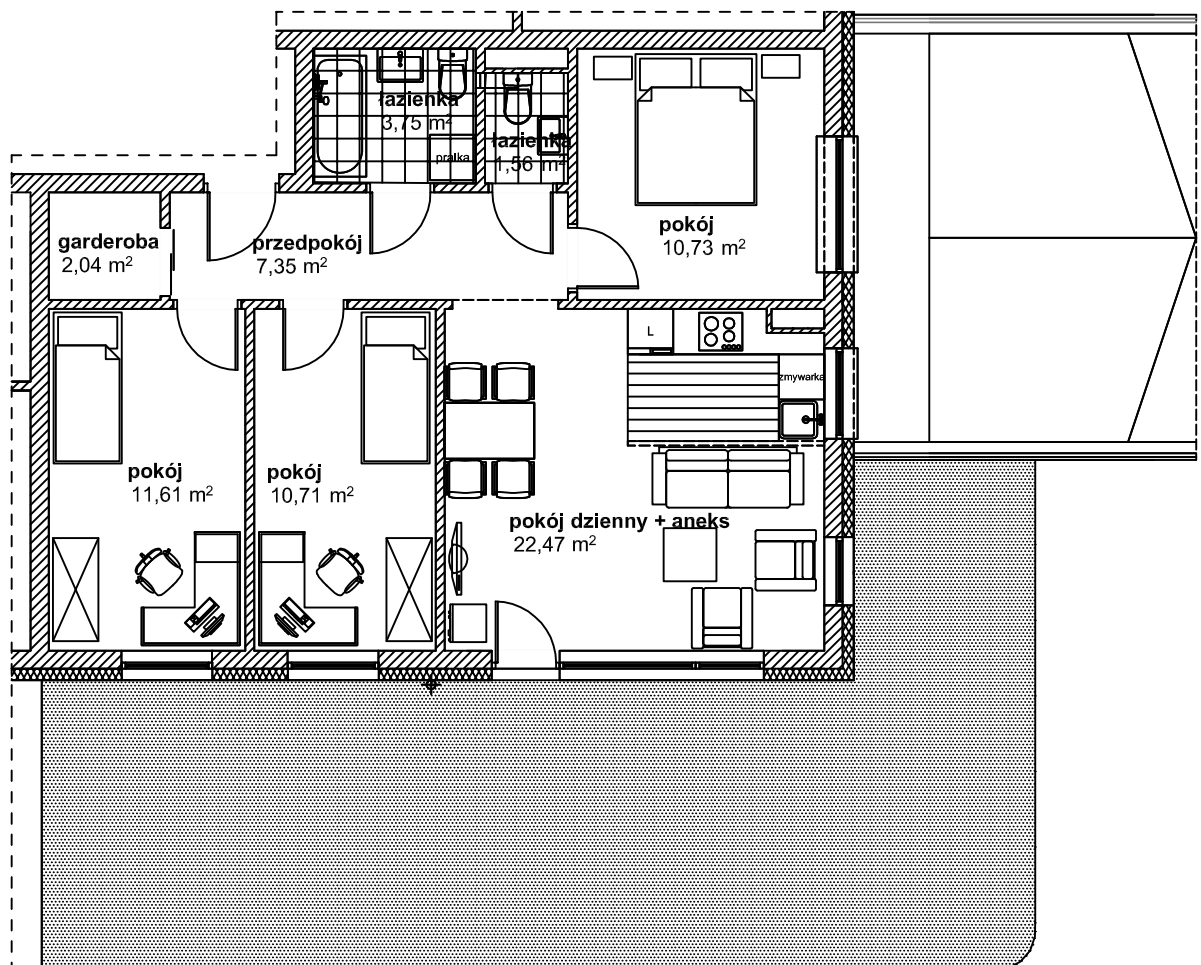

MARROW sp z o.o.

ul. Polna 100/6b
87-100 Toruń

Biuro sprzedaży:

tel: +48 661 366 598

e-mail: wj@marrow.pl

tel: +48 508 339 991

e-mail: dn@marrow.pl

Budynek mieszkalny wielorodzinny nr 1
etap I
87-100 Toruń, ul. 63. Pułku Piechoty 63-67

PARTER

NR2 M4p+aneks	
NAZWA	POW.
POKÓJ	22,47
DZIENNY+ANEKS	10,71
POKÓJ	10,73
POKÓJ	11,61
ŁAZIENKA	1,56
ŁAZIENKA	3,75
GARDEROBA	2,04
PRZEDPOKÓJ	7,35
POW. UŻYTKOWA	70,22
OGRÓDEK	ok.50