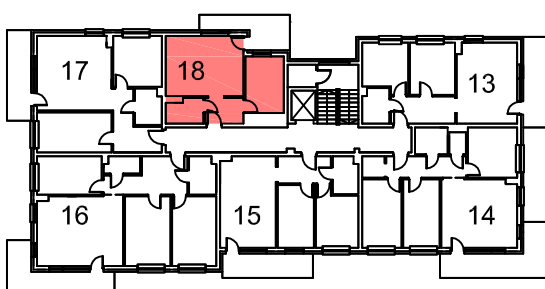

II PIĘTRO

NR18 M2p+aneks	
NAZWA	POW.
POKÓJ DZIENNY+ANEKS	20,41
POKÓJ	9,46
ŁAZIENKA	3,80
PRZEDPOKÓJ	4,23
POW. UŻYTKOWA	37,90
BALKON	9,60