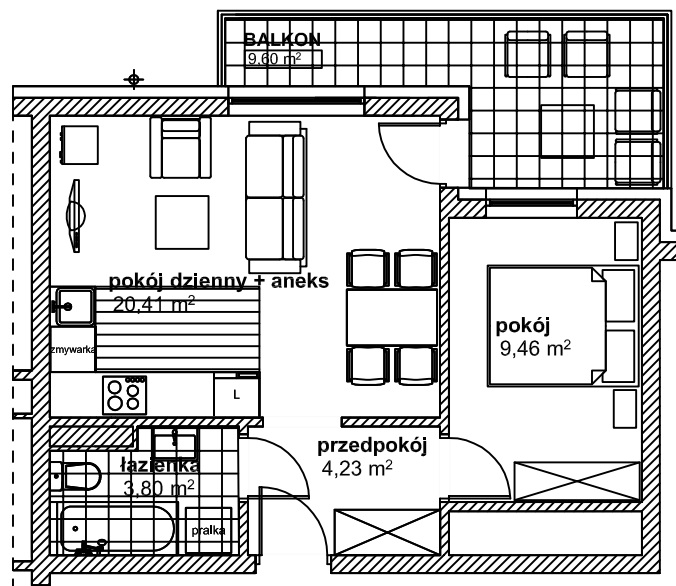

MARROW sp z o.o.

ul. Polna 100/6b
87-100 Toruń

Biuro sprzedaży:

tel: +48 661 366 598

e-mail: wj@marrow.pl

tel: +48 508 339 991

e-mail: dn@marrow.pl