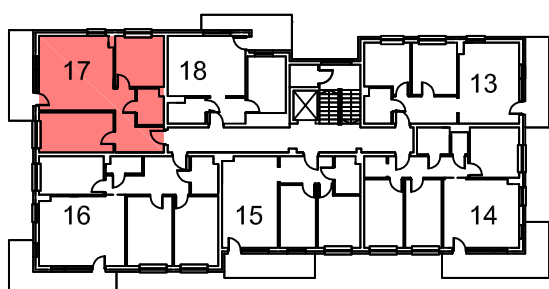

II PIĘTRO

NR17 M3p+aneks	
NAZWA	POW.
POKÓJ DZIENNY+ANEKS	24,08
POKÓJ	10,74
POKÓJ	12,89
ŁAZIENKA	4,02
PRZEDPOKÓJ	8,67
POW. UŻYTKOWA	60,40
BALKON	9,60