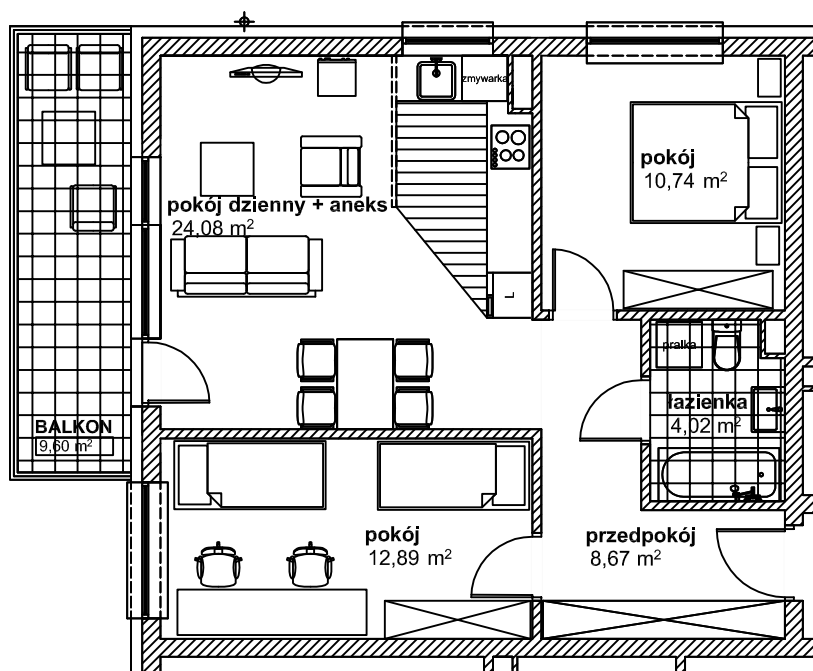

MARROW sp z o.o.

ul. Polna 100/6b
87-100 Toruń

Biuro sprzedaży:

tel: +48 661 366 598

e-mail: wj@marrow.pl

tel: +48 508 339 991

e-mail: dn@marrow.pl

**Budynek mieszkalny wielorodzinny nr 1
etap I
87-100 Toruń, ul. 63. Pułku Piechoty 63-67**