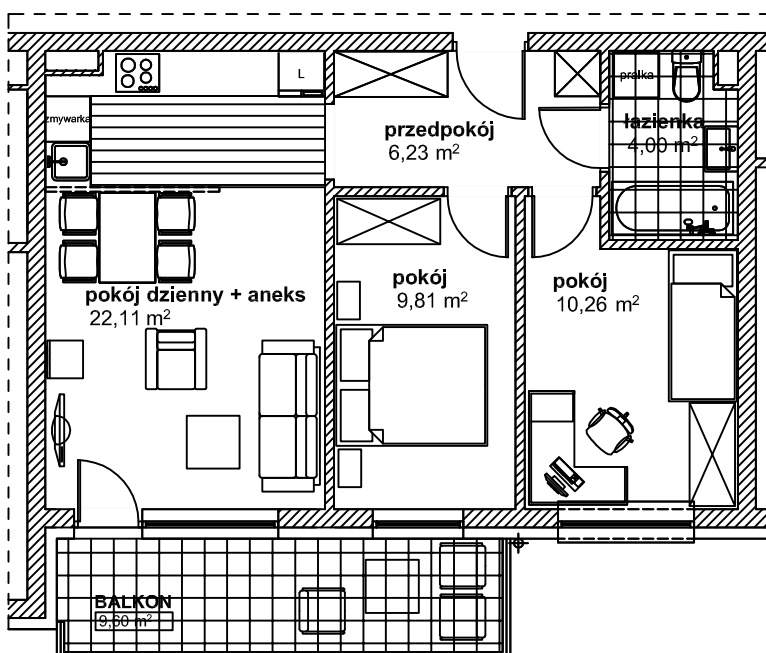

MARROW sp z o.o.

ul. Polna 100/6b
87-100 Toruń

Biuro sprzedaży:

tel: +48 661 366 598

e-mail: wj@marrow.pl

tel: +48 508 339 991

e-mail: dn@marrow.pl