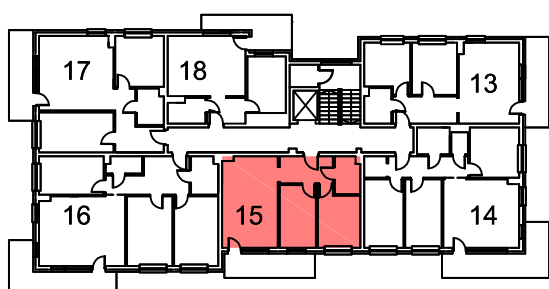

II PIĘTRO

NR15 M3p+aneks	
NAZWA	POW.
POKÓJ DZIENNY+ANEKS	22,11
POKÓJ	9,81
POKÓJ	10,26
ŁAZIENKA	4,00
PRZEDPOKÓJ	6,23
POW. UŻYTKOWA	52,41
BALKON	9,60