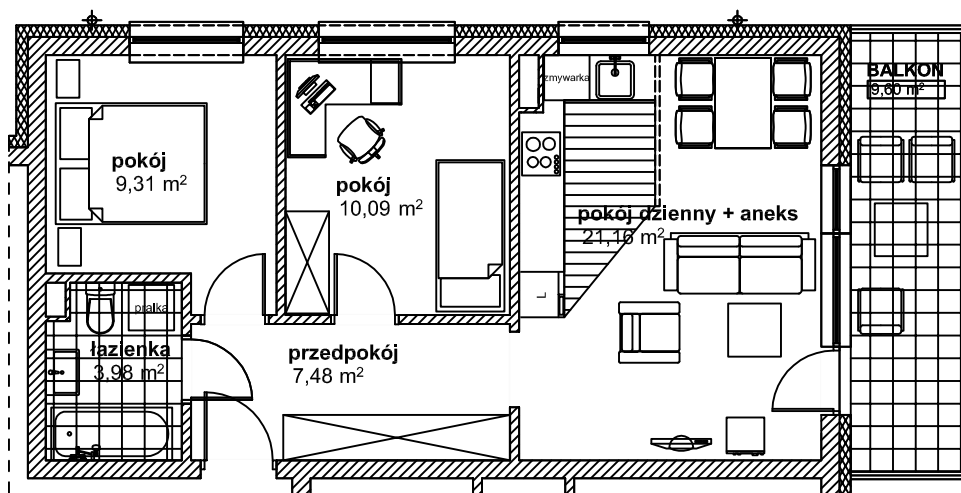

MARROW sp z o.o.

ul. Polna 100/6b
87-100 Toruń

Biuro sprzedaży:

tel: +48 661 366 598

e-mail: wj@marrow.pl

tel: +48 508 339 991

e-mail: dn@marrow.pl