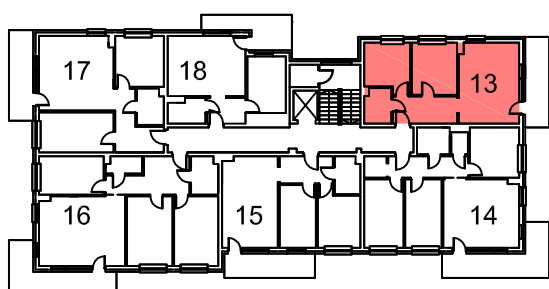

II PIĘTRO

NR13 M3p+aneks	
NAZWA	POW.
POKÓJ DZIENNY+ANEKS	21,16
POKÓJ	9,31
POKÓJ	10,09
ŁAZIENKA	3,98
PRZEDPOKÓJ	7,48
POW. UŻYTKOWA	52,02
BALKON	9,60