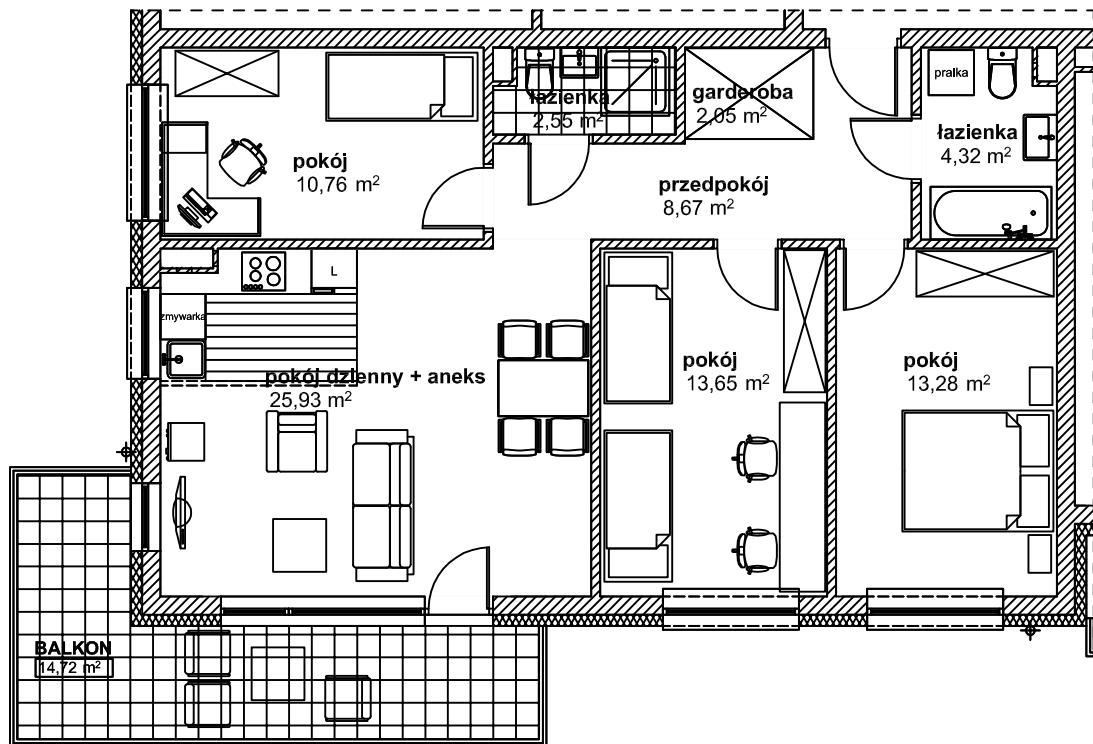

MARROW sp z o.o.

ul. Polna 100/6b
87-100 Toruń

Biuro sprzedaży:

tel: +48 661 366 598

e-mail: wj@marrow.pl

tel: +48 508 339 991

e-mail: dn@marrow.pl

Budynek mieszkalny wielorodzinny nr 1
etap I
87-100 Toruń, ul. 63. Pułku Piechoty 63-67