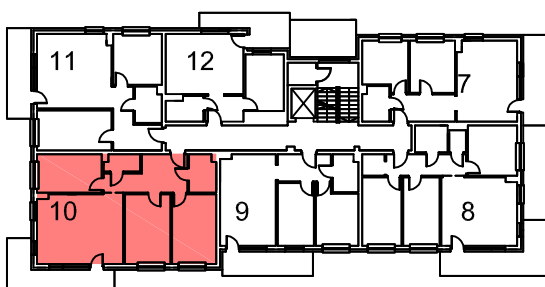

I PIĘTRO

NR10 M4p+aneks	
NAZWA	POW.
POKÓJ DZIENNY+ANEKS	25,93
POKÓJ	10,76
POKÓJ	13,28
POKÓJ	13,65
ŁAZIENKA	2,55
ŁAZIENKA	4,32
GARDEROBA	2,05
PRZEDPOKÓJ	8,67
POW. UŻYTKOWA	81,21
BALKON	14,72